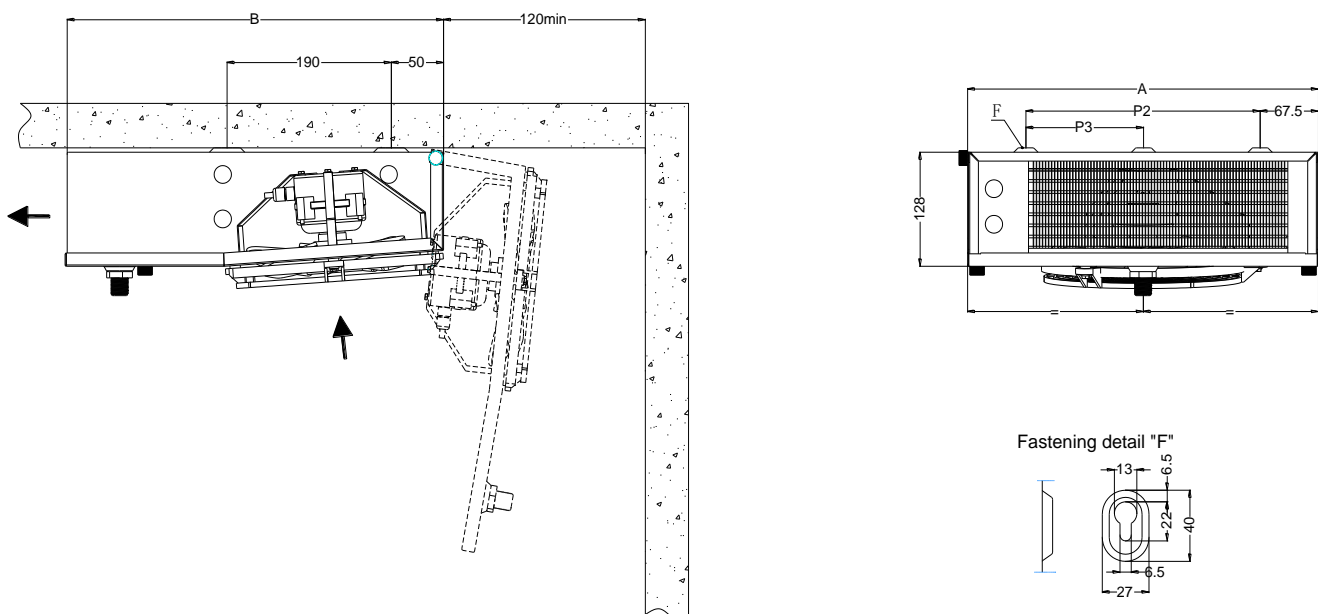

Воздухоохладитель BS-TEB104L ED

Габаритные и монтажные размеры

Модель	Размеры (мм)				
	P2	P3	A	B	Ø слива
BS-TEB104L	271	--	406	438	3/4"