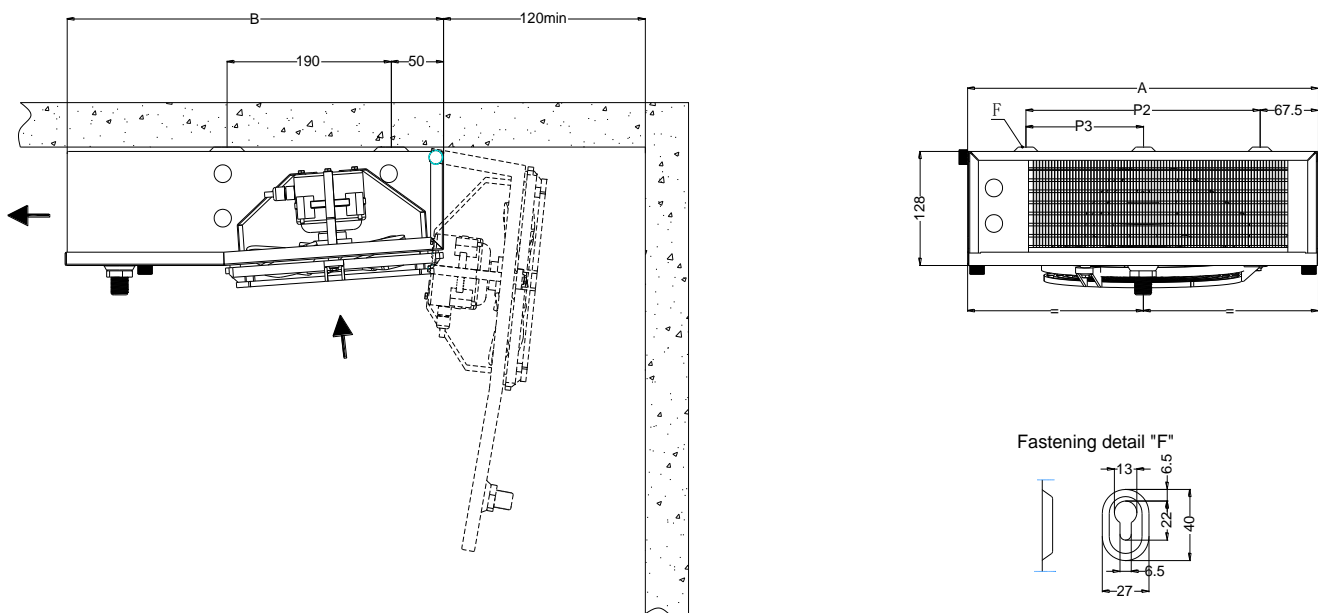

### Габаритные и монтажные размеры

Модель	Размеры (мм)				
	P2	P3	A	B	Ø слива
BS-TEB104M	271	--	406	438	3/4"