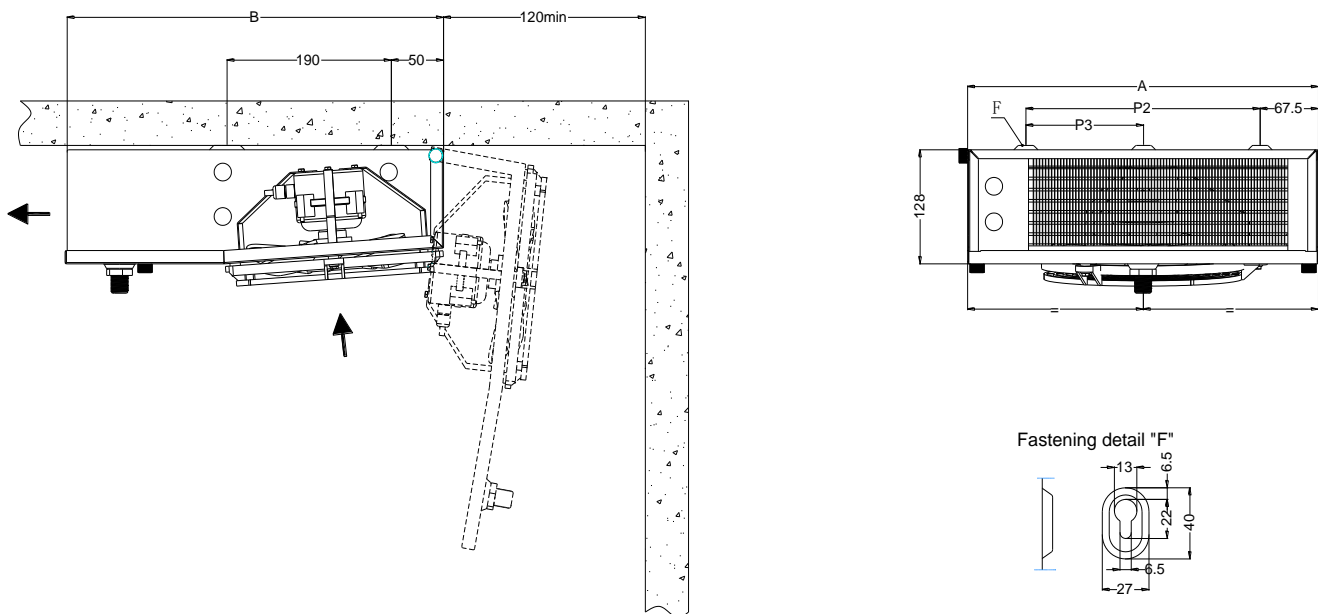

Воздухоохладитель BS-TEB106L ED

Габаритные и монтажные размеры

Модель	Размеры (мм)				
	P2	P3	A	B	Ø слива
BS-TEB106L	271	--	406	438	3/4"