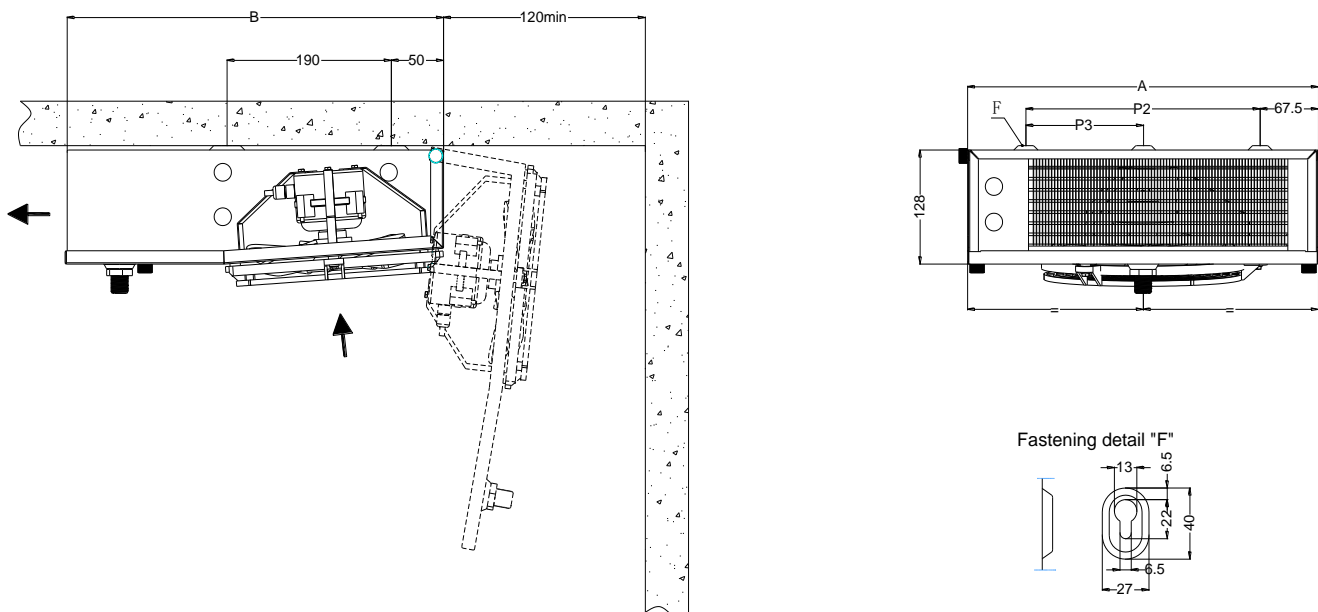

### Габаритные и монтажные размеры

Модель	Размеры (мм)				
	P2	P3	A	B	Ø слива
BS-TEB104M	271	--	406	438	3/4"