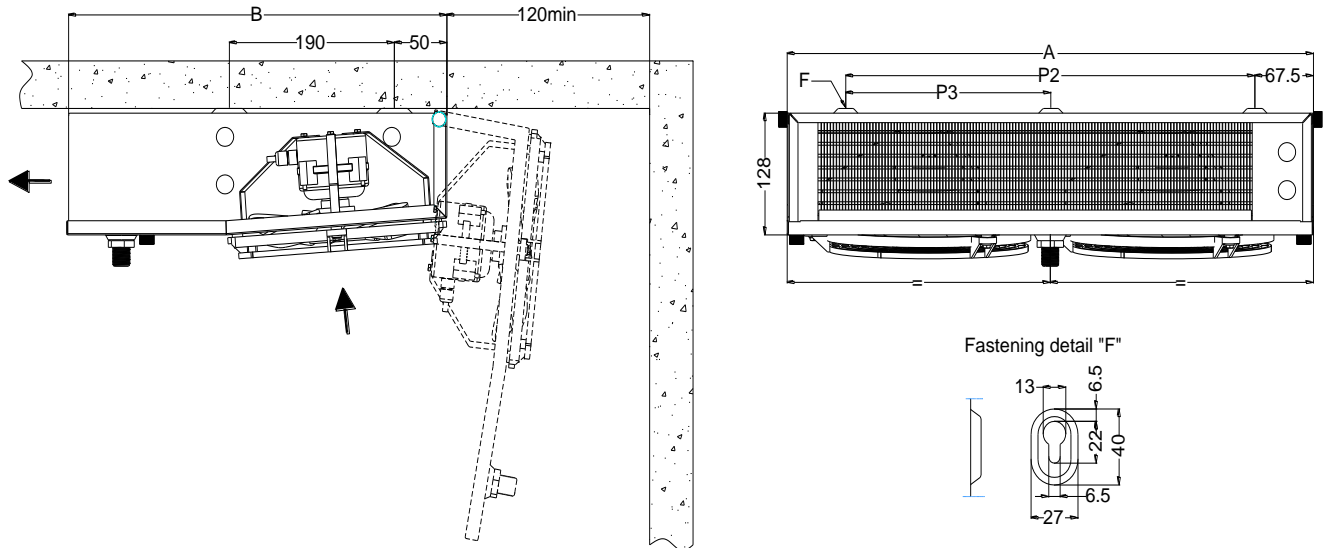

Воздухоохладитель BS-TEB 210L ED

Габаритные и монтажные размеры

Модель	Размеры (мм)				
	P2	P3	A	B	Ø слива
BS-TEB210L	471	--	606	438	3/4"