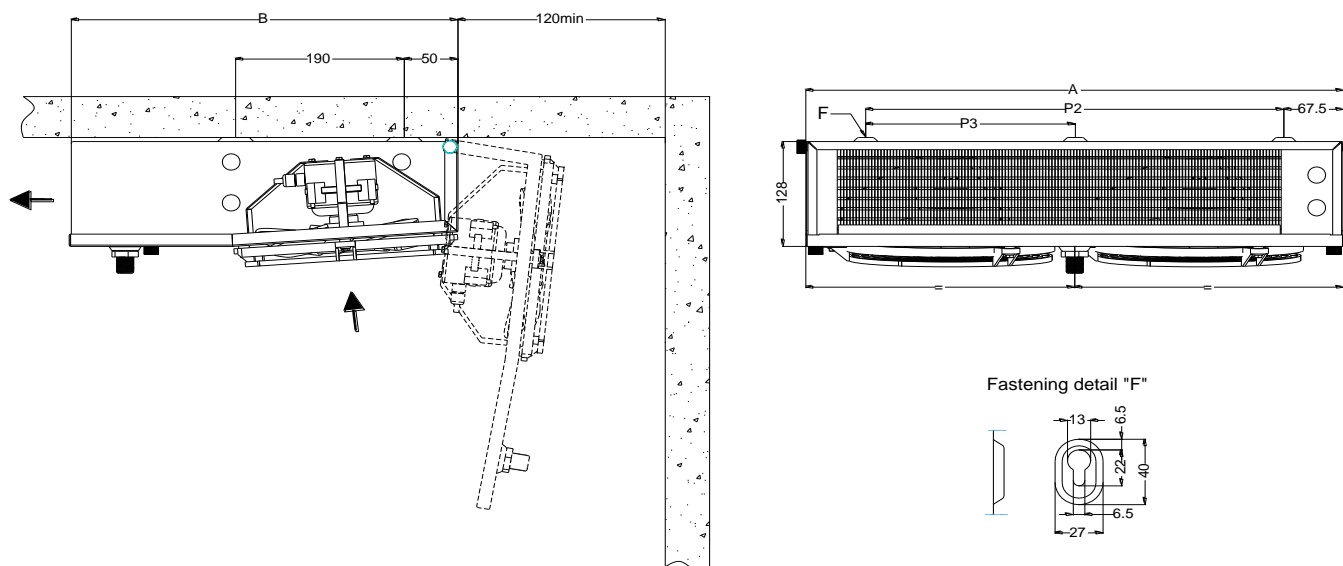

Воздухоохладитель BS-TEB 210M ED

Габаритные и монтажные размеры

Модель	Размеры (мм)				
	P2	P3	A	B	Ø слива
BS-TEB210M	471	--	606	438	3/4"