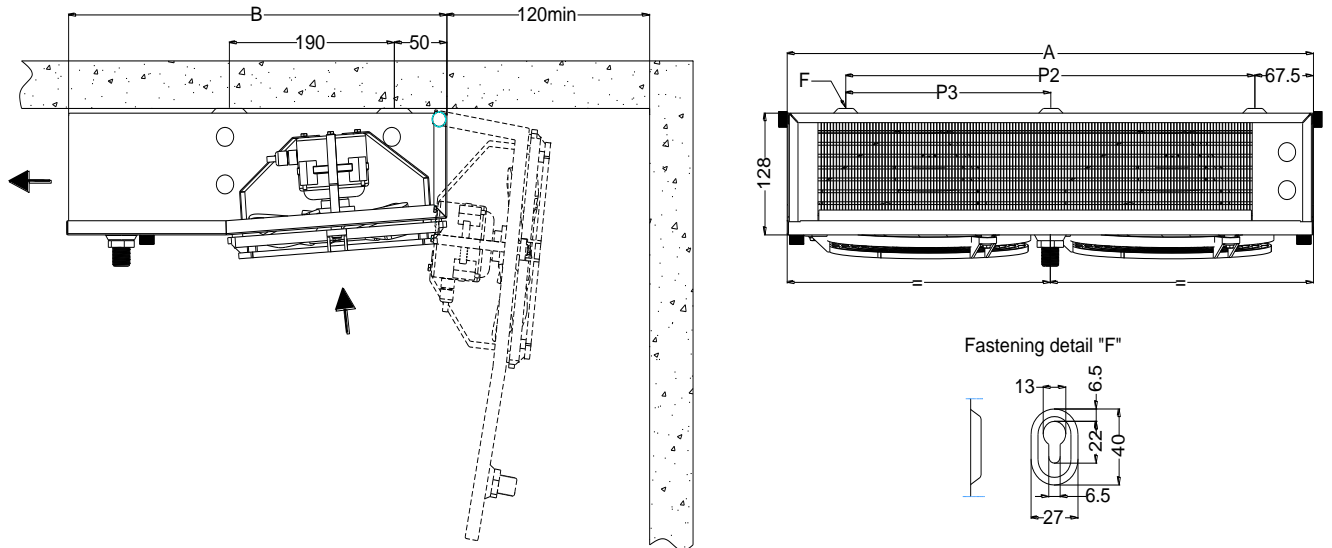

Воздухоохладитель BS-TEB 213L ED

Габаритные и монтажные размеры

Модель	Размеры (мм)				
	P2	P3	A	B	Ø слива
BS-TEB213L	471	--	606	438	3/4"