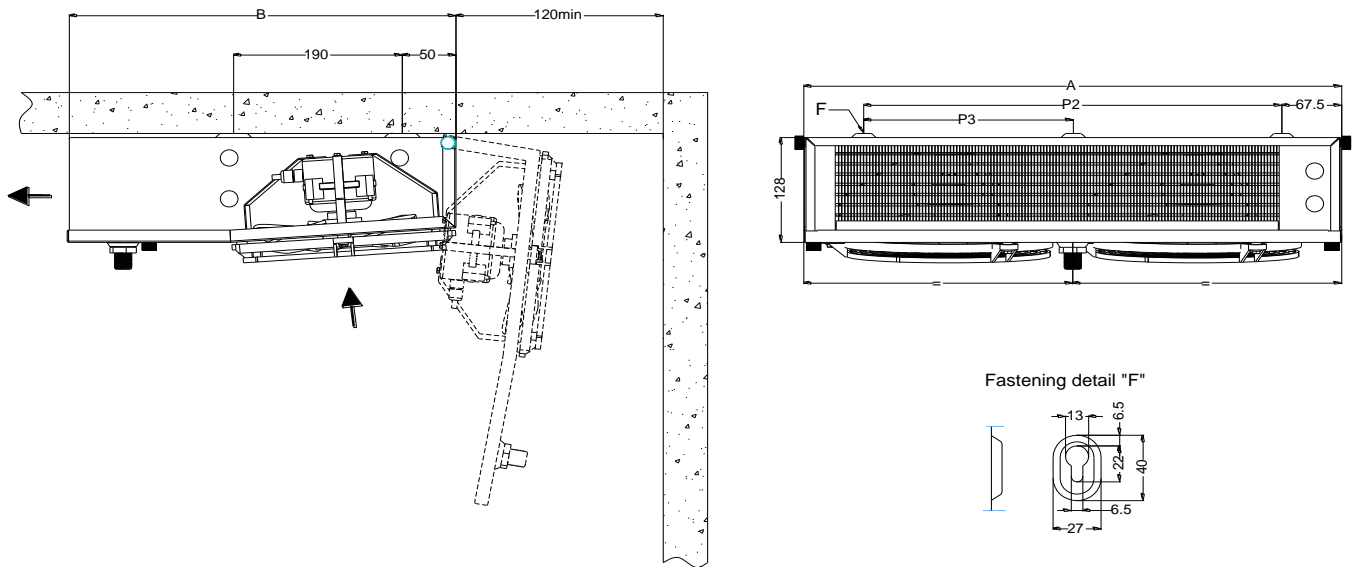

Воздухоохладитель BS-TEB 213M ED

Габаритные и монтажные размеры

Модель	Размеры (мм)				
	P2	P3	A	B	Ø слива
BS-TEB213M	471	--	606	438	3/4"