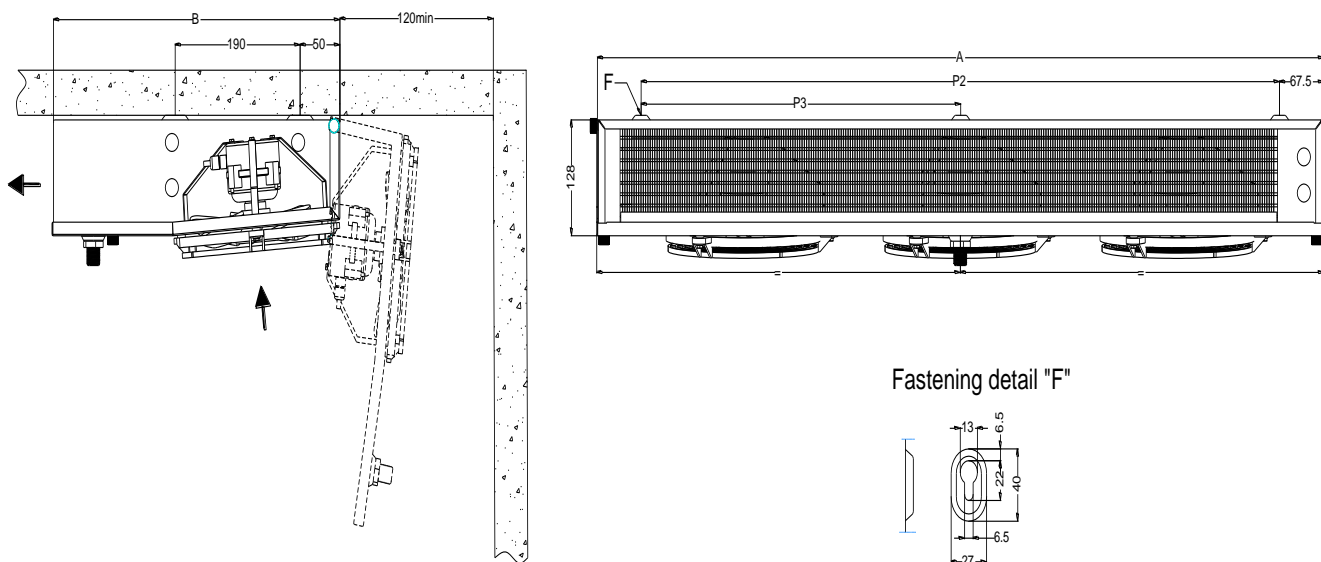

Воздухоохладитель BS-TEB 318L ED

Габаритные и монтажные размеры

Модель	Размеры (мм)				
	P2	P3	A	B	Ø слива
BS-TEB318L	971	--	1106	438	3/4"