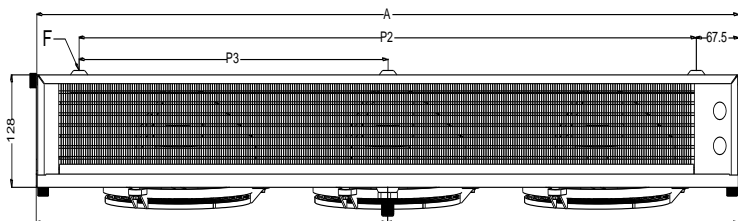

<http://belief.su>

Воздухоохладитель BS-TEB 318M ED

Габаритные и монтажные размеры

Fastening detail "F"

Модель	Размеры (мм)				
	P2	P3	A	B	Ø слива
BS-TEB318M	971	--	1106	438	3/4"