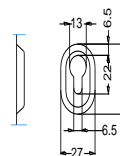

<http://belief.su>

Воздухоохладитель BS-TEB 318M ED

Габаритные и монтажные размеры

Fastening detail "F"

Модель	Размеры (мм)				
	P2	P3	A	B	Ø слива
BS-TEB318M	971	--	1106	438	3/4"