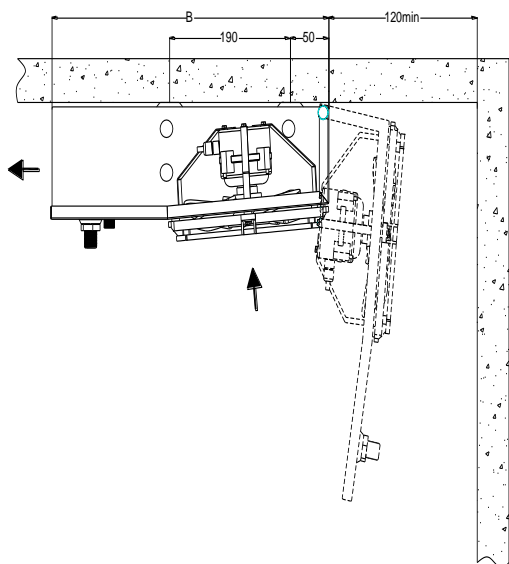

<http://belief.su>

Воздухоохладитель BS-TEB 318M ED

Габаритные и монтажные размеры

Fastening detail "F"

Модель	Размеры (мм)				
	P2	P3	A	B	Ø слива
BS-TEB318M	971	--	1106	438	3/4"