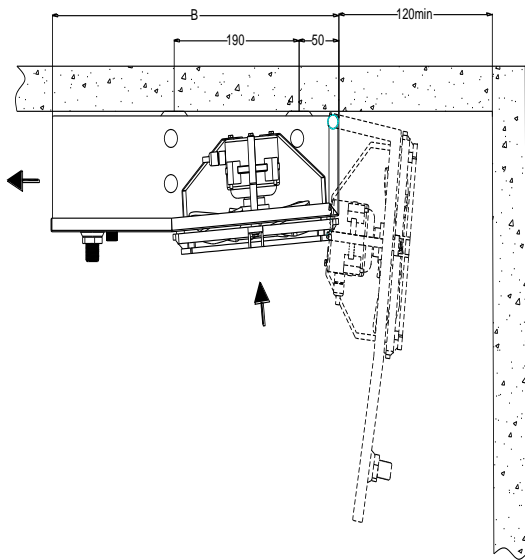

### Габаритные и монтажные размеры

Fastening detail "F"

Модель	Размеры (мм)				
	P2	P3	A	B	Ø слива
BS-TEB329L	971	--	1106	438	3/4"