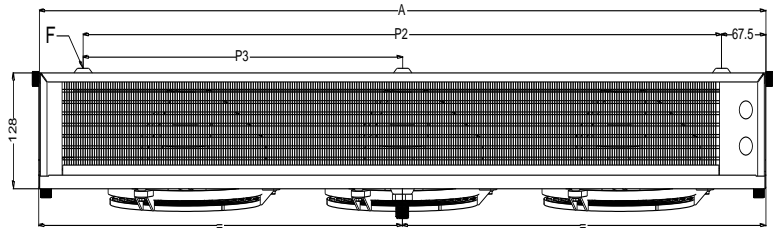

## Воздухоохладитель BS-TEB 329L ED

### Габаритные и монтажные размеры

Fastening detail "F"

Модель	Размеры (мм)				
	P2	P3	A	B	Ø слива
BS-TEB329L	971	--	1106	438	3/4"