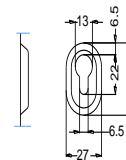

### Габаритные и монтажные размеры

Fastening detail "F"

Модель	Размеры (мм)				
	P2	P3	A	B	Ø слива
BS-TEB329L	971	--	1106	438	3/4"