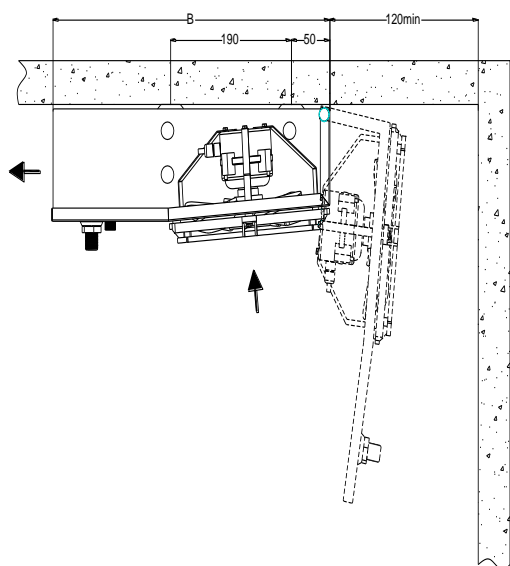

<http://belief.su>

Воздухоохладитель BS-TEB 329M ED

Габаритные и монтажные размеры

Fastening detail "F"

Модель	Размеры (мм)				
	P2	P3	A	B	Ø слива
BS-TEB329M	971	—	1106	438	3/4"