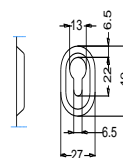

<http://belief.su>

Воздухоохладитель BS-TEB 329M ED

Габаритные и монтажные размеры

Fastening detail "F"

Модель	Размеры (мм)				
	P2	P3	A	B	Ø слива
BS-TEB329M	971	—	1106	438	3/4"