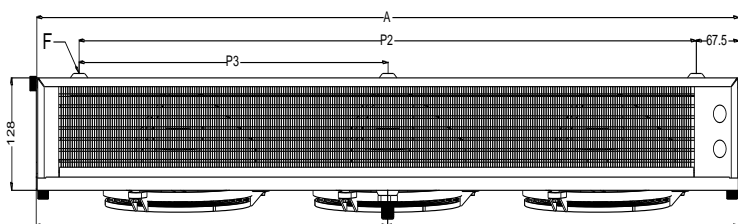

<http://belief.su>

Воздухоохладитель BS-TEB 329M ED

Габаритные и монтажные размеры

Fastening detail "F"

Модель	Размеры (мм)				
	P2	P3	A	B	Ø слива
BS-TEB329M	971	—	1106	438	3/4"