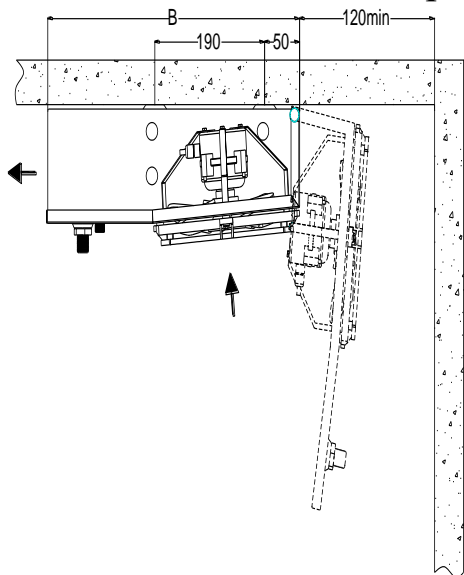

<http://belief.su>

Воздухоохладитель BS-TEB 438L ED

Габаритные и монтажные размеры

Fastening detail "F"

Модель	Размеры (мм)				
	P2	P3	A	B	Ø слива
BS-TEB438L	1246	623	1381	438	3/4"