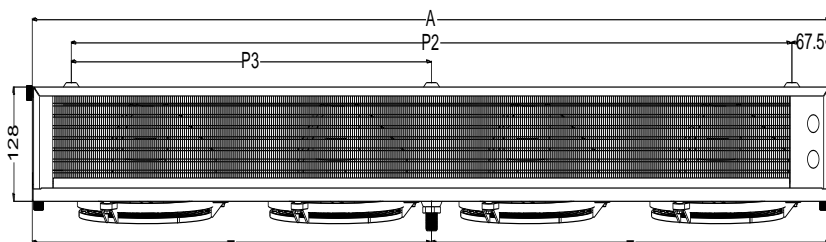

<http://belief.su>

Воздухоохладитель BS-TEB 438L ED

Габаритные и монтажные размеры

Fastening detail "F"

Модель	Размеры (мм)				
	P2	P3	A	B	Ø слива
BS-TEB438L	1246	623	1381	438	3/4"