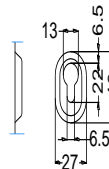

<http://belief.su>

Воздухоохладитель BS-TEB 438L ED

Габаритные и монтажные размеры

Fastening detail "F"

Модель	Размеры (мм)				
	P2	P3	A	B	Ø слива
BS-TEB438L	1246	623	1381	438	3/4"