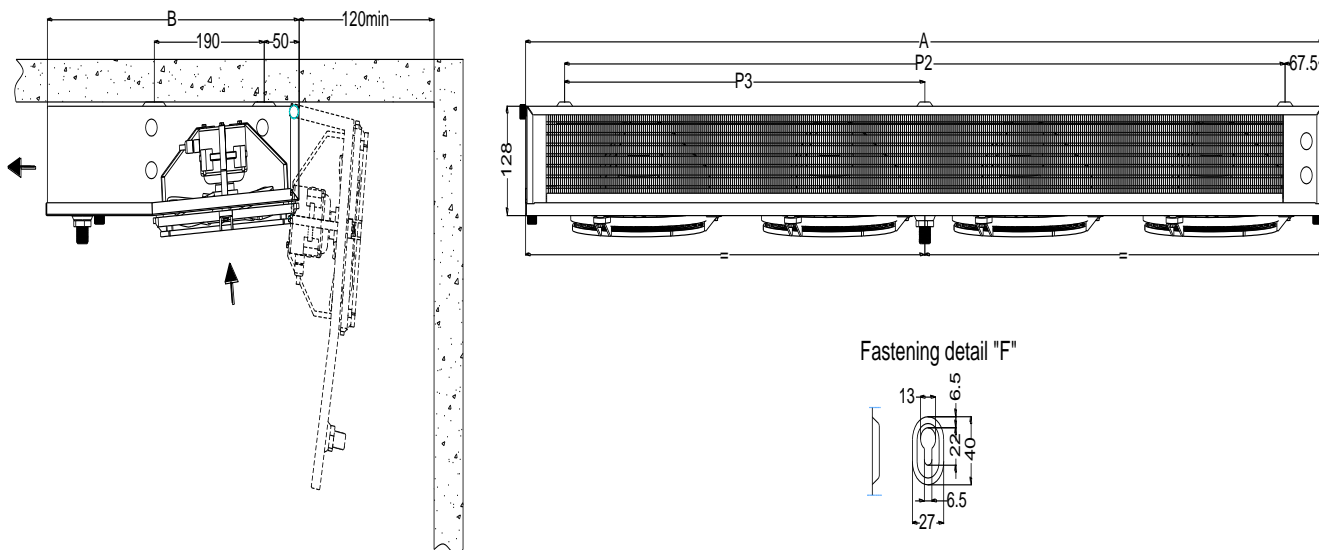

### Габаритные и монтажные размеры

Модель	Размеры (мм)				
	P2	P3	A	B	Ø слива
BS-TEB438M	1246	623	1381	438	3/4"