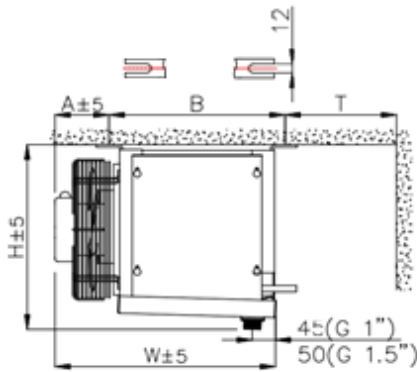

<http://belief.su>

Кубический воздухоохладитель BS-TEB C3-1254 ED

BS-TEB-C3-1254(7)(9)ED, BS-TEB-C3-1304(7)(9)ED,
 BS-TEB-C4-1254(7)(9)ED, BS-TEB-C4-1304(7)(9)ED,
 BS-TEB-C4-1404(7)(9)ED, BS-TEB-C4-1504(7)(9)ED,
 BS-TEB-C6-1404(7)(9)ED, BS-TEB-C6-1504(7)(9)ED.

Модель	Размеры (мм)										
	L	W	H	B	E1	E2	E3	E4	F	A	T
BS-TEB C3-1254 ED	774	409	375	342	529	-	-	-	123	82	200