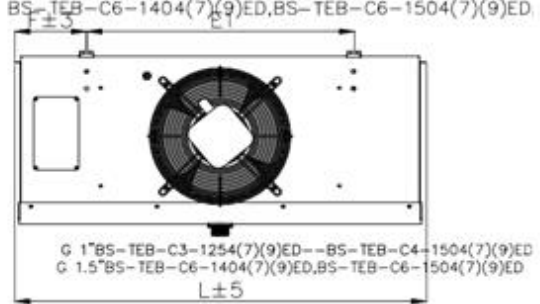

<http://belief.su>

Кубический воздухоохладитель BS-TEB C3-1254 ED

BS-TEB-C3-1254(7)(9)ED, BS-TEB-C3-1304(7)(9)ED,
 BS-TEB-C4-1254(7)(9)ED, BS-TEB-C4-1304(7)(9)ED,
 BS-TEB-C4-1404(7)(9)ED, BS-TEB-C4-1504(7)(9)ED,
 BS-TEB-C6-1404(7)(9)ED, BS-TEB-C6-1504(7)(9)ED.

Модель	Размеры (мм)										
	L	W	H	B	E1	E2	E3	E4	F	A	T
BS-TEB C3-1254 ED	774	409	375	342	529	-	-	-	123	82	200