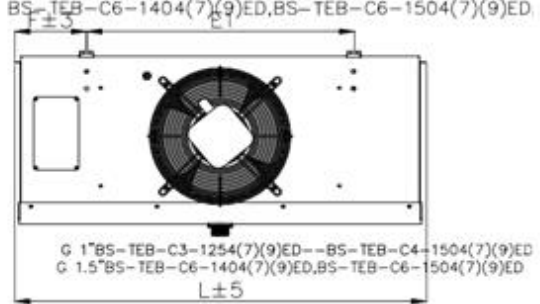

<http://belief.su>

Кубический воздухоохладитель BS-TEB C3-1257 ED

BS-TEB-C3-1254(7)(9)ED, BS-TEB-C3-1304(7)(9)ED,
 BS-TEB-C4-1254(7)(9)ED, BS-TEB-C4-1304(7)(9)ED,
 BS-TEB-C4-1404(7)(9)ED, BS-TEB-C4-1504(7)(9)ED,
 BS-TEB-C6-1404(7)(9)ED, BS-TEB-C6-1504(7)(9)ED.

Модель	Размеры (мм)										
	L	W	H	B	E1	E2	E3	E4	F	A	T
BS-TEB C3-1257 ED	774	409	375	342	529	-	-	-	123	82	200