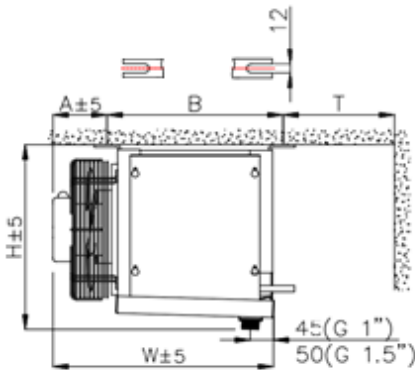

<http://belief.su>

Кубический воздухоохладитель BS-TEB C3-1257 ED

BS-TEB-C3-1254(7)(9)ED, BS-TEB-C3-1304(7)(9)ED,
 BS-TEB-C4-1254(7)(9)ED, BS-TEB-C4-1304(7)(9)ED,
 BS-TEB-C4-1404(7)(9)ED, BS-TEB-C4-1504(7)(9)ED,
 BS-TEB-C6-1404(7)(9)ED, BS-TEB-C6-1504(7)(9)ED.

Модель	Размеры (мм)										
	L	W	H	B	E1	E2	E3	E4	F	A	T
BS-TEB C3-1257 ED	774	409	375	342	529	-	-	-	123	82	200