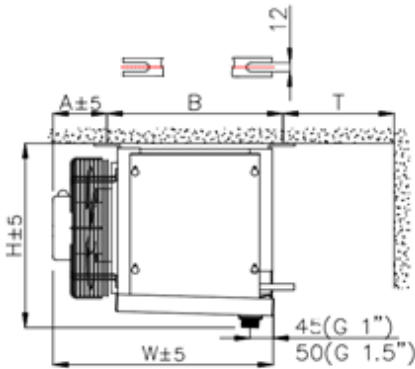

<http://belief.su>

Кубический воздухоохладитель BS-TEB C3-1259 ED

BS-TEB-C3-1254(7)(9)ED, BS-TEB-C3-1304(7)(9)ED,
 BS-TEB-C4-1254(7)(9)ED, BS-TEB-C4-1304(7)(9)ED,
 BS-TEB-C4-1404(7)(9)ED, BS-TEB-C4-1504(7)(9)ED,
 BS-TEB-C6-1404(7)(9)ED, BS-TEB-C6-1504(7)(9)ED.

Модель	Размеры (мм)										
	L	W	H	B	E1	E2	E3	E4	F	A	T
BS-TEB C3-1259 ED	774	409	375	342	529	-	-	-	123	82	200