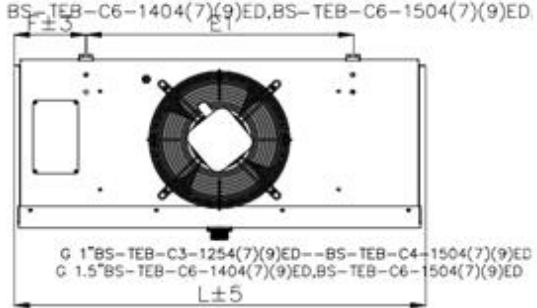

<http://belief.su>

Кубический воздухоохладитель BS-TEB C3-1259 ED

BS-TEB-C3-1254(7)(9)ED, BS-TEB-C3-1304(7)(9)ED,
 BS-TEB-C4-1254(7)(9)ED, BS-TEB-C4-1304(7)(9)ED,
 BS-TEB-C4-1404(7)(9)ED, BS-TEB-C4-1504(7)(9)ED,
 BS-TEB-C6-1404(7)(9)ED, BS-TEB-C6-1504(7)(9)ED.

Модель	Размеры (мм)										
	L	W	H	B	E1	E2	E3	E4	F	A	T
BS-TEB C3-1259 ED	774	409	375	342	529	-	-	-	123	82	200