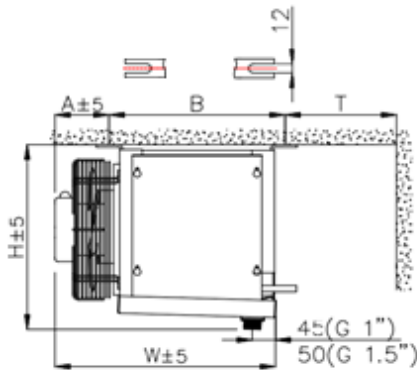

<http://belief.su>

Кубический воздухоохладитель BS-TEB C3-1304 ED

BS-TEB-C3-1254(7)(9)ED, BS-TEB-C3-1304(7)(9)ED,
 BS-TEB-C4-1254(7)(9)ED, BS-TEB-C4-1304(7)(9)ED,
 BS-TEB-C4-1404(7)(9)ED, BS-TEB-C4-1504(7)(9)ED,
 BS-TEB-C6-1404(7)(9)ED, BS-TEB-C6-1504(7)(9)ED.

Модель	Размеры (мм)										
	L	W	H	B	E1	E2	E3	E4	F	A	T
BS-TEB C3-1304 ED	874	424	452	342	629	-	-	-	123	97	200