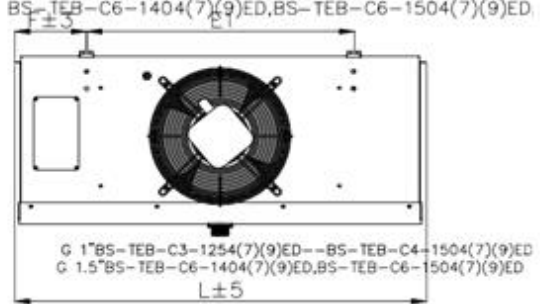

<http://belief.su>

Кубический воздухоохладитель BS-TEB C3-1304 ED

BS-TEB-C3-1254(7)(9)ED, BS-TEB-C3-1304(7)(9)ED,
 BS-TEB-C4-1254(7)(9)ED, BS-TEB-C4-1304(7)(9)ED,
 BS-TEB-C4-1404(7)(9)ED, BS-TEB-C4-1504(7)(9)ED,
 BS-TEB-C6-1404(7)(9)ED, BS-TEB-C6-1504(7)(9)ED.

Модель	Размеры (мм)										
	L	W	H	B	E1	E2	E3	E4	F	A	T
BS-TEB C3-1304 ED	874	424	452	342	629	-	-	-	123	97	200