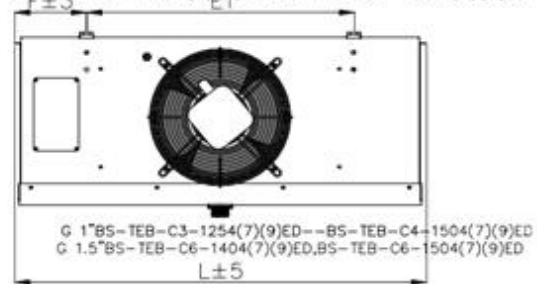

<http://belief.su>

Кубический воздухоохладитель BS-TEB C3-1307 ED

BS-TEB-C3-1254(7)(9)ED,BS-TEB-C3-1304(7)(9)ED,
BS-TEB-C4-1254(7)(9)ED,BS-TEB-C4-1304(7)(9)ED,
BS-TEB-C4-1404(7)(9)ED,BS-TEB-C4-1504(7)(9)ED,
BS-TEB-C6-1404(7)(9)ED,BS-TEB-C6-1504(7)(9)ED

Модель	Размеры (мм)										
	L	W	H	B	E1	E2	E3	E4	F	A	T
BS-TEB C3-1307 ED	874	424	452	342	629	-	-	-	123	97	200