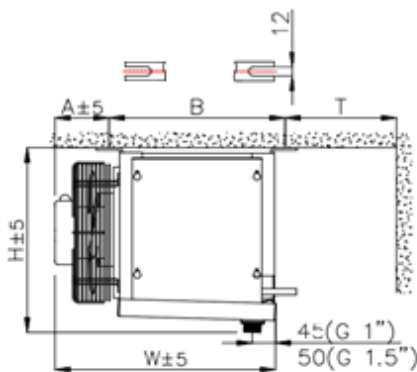

<http://belief.su>

Кубический воздухоохладитель BS-TEB C3-1307 ED

BS-TEB-C3-1254(7)(9)ED,BS-TEB-C3-1304(7)(9)ED,
BS-TEB-C4-1254(7)(9)ED,BS-TEB-C4-1304(7)(9)ED,
BS-TEB-C4-1404(7)(9)ED,BS-TEB-C4-1504(7)(9)ED,
BS-TEB-C6-1404(7)(9)ED,BS-TEB-C6-1504(7)(9)ED

Модель	Размеры (мм)										
	L	W	H	B	E1	E2	E3	E4	F	A	T
BS-TEB C3-1307 ED	874	424	452	342	629	-	-	-	123	97	200