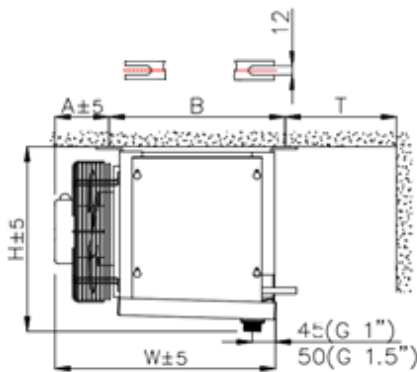

## Кубический воздухоохладитель BS-TEB C3-1309 ED

BS-TEB-C3-1254(7)(9)ED, BS-TEB-C3-1304(7)(9)ED,  
 BS-TEB-C4-1254(7)(9)ED, BS-TEB-C4-1304(7)(9)ED,  
 BS-TEB-C4-1404(7)(9)ED, BS-TEB-C4-1504(7)(9)ED,  
 BS-TEB-C6-1404(7)(9)ED, BS-TEB-C6-1504(7)(9)ED.

Модель	Размеры (мм)										
	L	W	H	B	E1	E2	E3	E4	F	A	T
BS-TEB C3-1309 ED	874	424	452	342	629	-	-	-	123	97	200