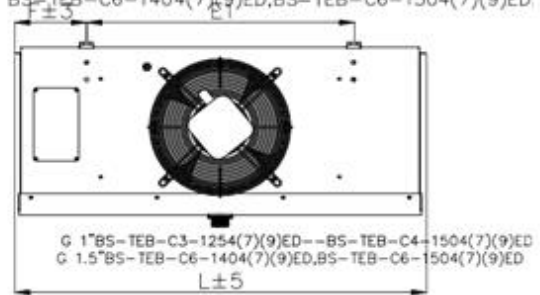

## Кубический воздухоохладитель BS-TEB C3-1309 ED

BS-TEB-C3-1254(7)(9)ED, BS-TEB-C3-1304(7)(9)ED,  
 BS-TEB-C4-1254(7)(9)ED, BS-TEB-C4-1304(7)(9)ED,  
 BS-TEB-C4-1404(7)(9)ED, BS-TEB-C4-1504(7)(9)ED,  
 BS-TEB-C6-1404(7)(9)ED, BS-TEB-C6-1504(7)(9)ED.

Модель	Размеры (мм)										
	L	W	H	B	E1	E2	E3	E4	F	A	T
BS-TEB C3-1309 ED	874	424	452	342	629	-	-	-	123	97	200