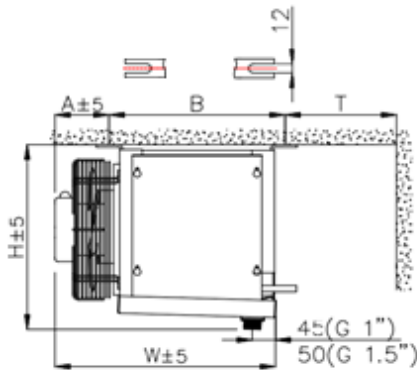

<http://belief.su>

Кубический воздухоохладитель BS-TEB C3-2304 ED

BS-TEB-C3-2304(7)(9)ED, BS-TEB-C4-2254(7)(9)ED,
 BS-TEB-C4-2304(7)(9)ED, BS-TEB-C4-2404(7)(9)ED,
 BS-TEB-C4-2504(7)(9)ED, BS-TEB-C6-2404(7)(9)ED,
 BS-TEB-C6-2504(7)(9)ED.

Модель	Размеры (мм)										
	L	W	H	B	E1	E2	E3	E4	F	A	T
BS-TEB C3-2304 ED	1474	424	452	342	1229	-	-	-	123	97	200