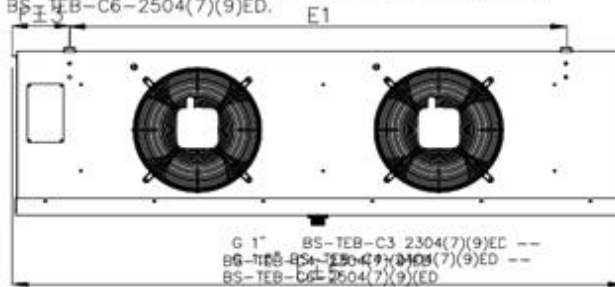

<http://belief.su>

Кубический воздухоохладитель BS-TEB C3-2304 ED

BS-TEB-C3-2304(7)(9)ED, BS-TEB-C4-2254(7)(9)ED,
 BS-TEB-C4-2304(7)(9)ED, BS-TEB-C4-2404(7)(9)ED,
 BS-TEB-C4-2504(7)(9)ED, BS-TEB-C6-2404(7)(9)ED,
 BS-TEB-C6-2504(7)(9)ED.

Модель	Размеры (мм)										
	L	W	H	B	E1	E2	E3	E4	F	A	T
BS-TEB C3-2304 ED	1474	424	452	342	1229	-	-	-	123	97	200