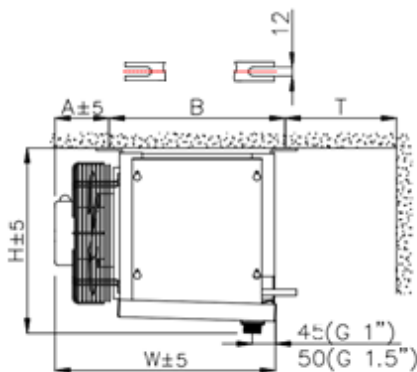

<http://belief.su>

Кубический воздухоохладитель BS-TEB C3-2307 ED

BS-TEB-C3-2304(7)(9)ED, BS-TEB-C4-2254(7)(9)ED,
 BS-TEB-C4-2304(7)(9)ED, BS-TEB-C4-2404(7)(9)ED,
 BS-TEB-C4-2504(7)(9)ED, BS-TEB-C6-2404(7)(9)ED,
 BS-TEB-C6-2504(7)(9)ED.

Модель	Размеры (мм)										
	L	W	H	B	E1	E2	E3	E4	F	A	T
BS-TEB C3-2307 ED	1474	424	452	342	1229	-	-	-	123	97	200