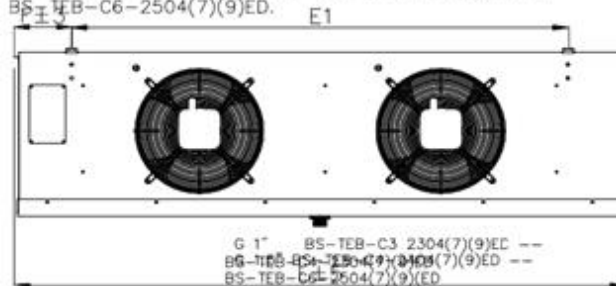

<http://belief.su>

Кубический воздухоохладитель BS-TEB C3-2307 ED

BS-TEB-C3-2304(7)(9)ED, BS-TEB-C4-2254(7)(9)ED,
 BS-TEB-C4-2304(7)(9)ED, BS-TEB-C4-2404(7)(9)ED,
 BS-TEB-C4-2504(7)(9)ED, BS-TEB-C6-2404(7)(9)ED,
 BS-TEB-C6-2504(7)(9)ED.

Модель	Размеры (мм)										
	L	W	H	B	E1	E2	E3	E4	F	A	T
BS-TEB C3-2307 ED	1474	424	452	342	1229	-	-	-	123	97	200