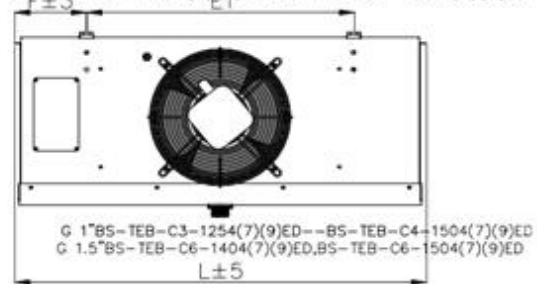

## Кубический воздухоохладитель BS-TEB C4-1257 ED

BS-TEB-C3-1254(7)(9)ED,BS-TEB-C3-1304(7)(9)ED,  
BS-TEB-C4-1254(7)(9)ED,BS-TEB-C4-1304(7)(9)ED,  
BS-TEB-C4-1404(7)(9)ED,BS-TEB-C4-1504(7)(9)ED,  
BS-TEB-C6-1404(7)(9)ED,BS-TEB-C6-1504(7)(9)ED

Модель	Размеры (мм)										
	L	W	H	B	E1	E2	E3	E4	F	A	T
BS-TEB C4-1257 ED	774	409	375	342	529	-	-	-	123	82	200