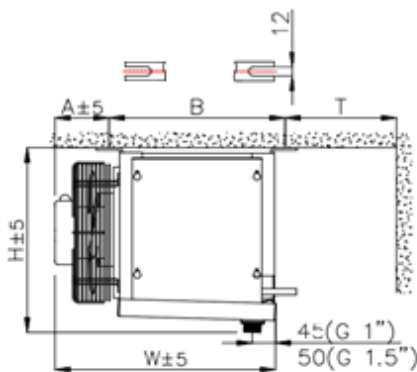

## Кубический воздухоохладитель BS-TEB C4-1257 ED

BS-TEB-C3-1254(7)(9)ED,BS-TEB-C3-1304(7)(9)ED,  
BS-TEB-C4-1254(7)(9)ED,BS-TEB-C4-1304(7)(9)ED,  
BS-TEB-C4-1404(7)(9)ED,BS-TEB-C4-1504(7)(9)ED,  
BS-TEB-C6-1404(7)(9)ED,BS-TEB-C6-1504(7)(9)ED

Модель	Размеры (мм)										
	L	W	H	B	E1	E2	E3	E4	F	A	T
BS-TEB C4-1257 ED	774	409	375	342	529	-	-	-	123	82	200