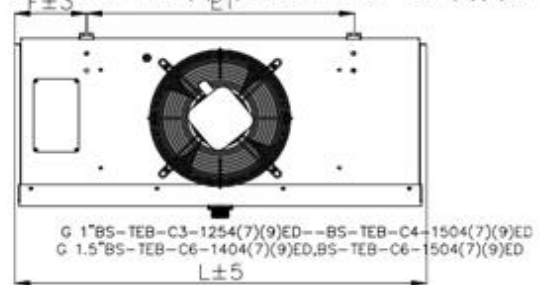

<http://belief.su>

Кубический воздухоохладитель BS-TEB C4-1259 ED

BS-TEB-C3-1254(7)(9)ED, BS-TEB-C3-1304(7)(9)ED,
 BS-TEB-C4-1254(7)(9)ED, BS-TEB-C4-1304(7)(9)ED,
 BS-TEB-C4-1404(7)(9)ED, BS-TEB-C4-1504(7)(9)ED,
 BS-TEB-C6-1404(7)(9)ED, BS-TEB-C6-1504(7)(9)ED

Модель	Размеры (мм)										
	L	W	H	B	E1	E2	E3	E4	F	A	T
BS-TEB C4-1259 ED	774	409	375	342	529	-	-	-	123	82	200