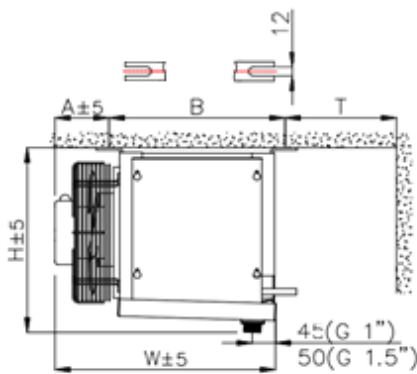

<http://belief.su>

Кубический воздухоохладитель BS-TEB C4-1259 ED

BS-TEB-C3-1254(7)(9)ED, BS-TEB-C3-1304(7)(9)ED,
 BS-TEB-C4-1254(7)(9)ED, BS-TEB-C4-1304(7)(9)ED,
 BS-TEB-C4-1404(7)(9)ED, BS-TEB-C4-1504(7)(9)ED,
 BS-TEB-C6-1404(7)(9)ED, BS-TEB-C6-1504(7)(9)ED

Модель	Размеры (мм)										
	L	W	H	B	E1	E2	E3	E4	F	A	T
BS-TEB C4-1259 ED	774	409	375	342	529	-	-	-	123	82	200