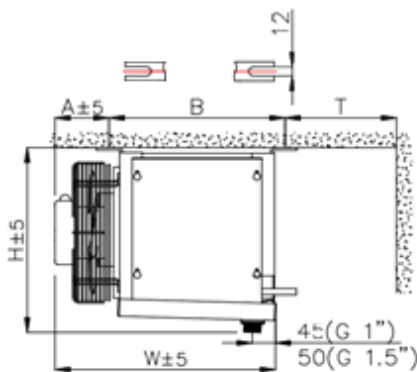

<http://belief.su>

Кубический воздухоохладитель BS-TEB C4-1307 ED

BS-TEB-C3-1254(7)(9)ED, BS-TEB-C3-1304(7)(9)ED,
 BS-TEB-C4-1254(7)(9)ED, BS-TEB-C4-1304(7)(9)ED,
 BS-TEB-C4-1404(7)(9)ED, BS-TEB-C4-1504(7)(9)ED,
 BS-TEB-C6-1404(7)(9)ED, BS-TEB-C6-1504(7)(9)ED

G 1" BS-TEB-C3-1254(7)(9)ED--BS-TEB-C4-1504(7)(9)ED
 G 1.5" BS-TEB-C6-1404(7)(9)ED, BS-TEB-C6-1504(7)(9)ED

Модель	Размеры (мм)										
	L	W	H	B	E1	E2	E3	E4	F	A	T
BS-TEB C4-1307 ED	874	424	452	342	629	-	-	-	123	97	200