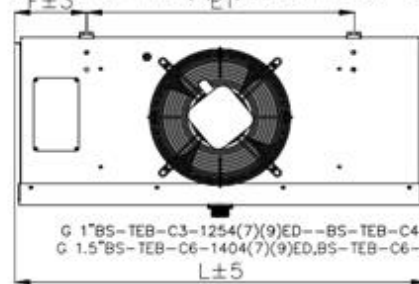

<http://belief.su>

Кубический воздухоохладитель BS-TEB C4-1307 ED

BS-TEB-C3-1254(7)(9)ED, BS-TEB-C3-1304(7)(9)ED,
 BS-TEB-C4-1254(7)(9)ED, BS-TEB-C4-1304(7)(9)ED,
 BS-TEB-C4-1404(7)(9)ED, BS-TEB-C4-1504(7)(9)ED,
 BS-TEB-C6-1404(7)(9)ED, BS-TEB-C6-1504(7)(9)ED

G 1" BS-TEB-C3-1254(7)(9)ED--BS-TEB-C4-1504(7)(9)ED
 G 1.5" BS-TEB-C6-1404(7)(9)ED, BS-TEB-C6-1504(7)(9)ED

Модель	Размеры (мм)										
	L	W	H	B	E1	E2	E3	E4	F	A	T
BS-TEB C4-1307 ED	874	424	452	342	629	-	-	-	123	97	200