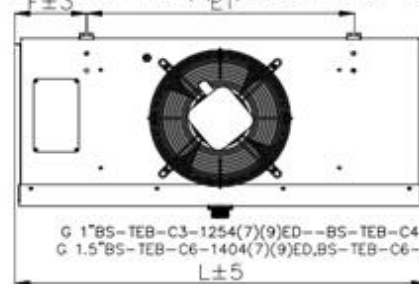

<http://belief.su>

Кубический воздухоохладитель BS-TEB C4-1404 ED

BS-TEB-C3-1254(7)(9)ED,BS-TEB-C3-1304(7)(9)ED,
BS-TEB-C4-1254(7)(9)ED,BS-TEB-C4-1304(7)(9)ED,
BS-TEB-C4-1404(7)(9)ED,BS-TEB-C4-1504(7)(9)ED,
BS-TEB-C6-1404(7)(9)ED,BS-TEB-C6-1504(7)(9)ED

G 1"BS-TEB-C3-1254(7)(9)ED--BS-TEB-C4-1504(7)(9)ED
G 1.5"BS-TEB-C6-1404(7)(9)ED,BS-TEB-C6-1504(7)(9)ED

Модель	Размеры (мм)										
	L	W	H	B	E1	E2	E3	E4	F	A	T
BS-TEB C4-1404 ED	1024	514	532	346	779	-	-	-	123	117	300