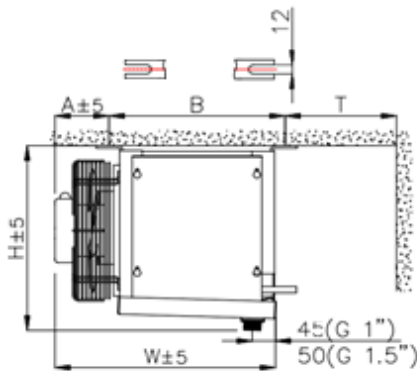

<http://belief.su>

Кубический воздухоохладитель BS-TEB C4-1404 ED

BS-TEB-C3-1254(7)(9)ED,BS-TEB-C3-1304(7)(9)ED,
BS-TEB-C4-1254(7)(9)ED,BS-TEB-C4-1304(7)(9)ED,
BS-TEB-C4-1404(7)(9)ED,BS-TEB-C4-1504(7)(9)ED,
BS-TEB-C6-1404(7)(9)ED,BS-TEB-C6-1504(7)(9)ED

G 1"BS-TEB-C3-1254(7)(9)ED--BS-TEB-C4-1504(7)(9)ED
G 1.5"BS-TEB-C6-1404(7)(9)ED,BS-TEB-C6-1504(7)(9)ED

Модель	Размеры (мм)										
	L	W	H	B	E1	E2	E3	E4	F	A	T
BS-TEB C4-1404 ED	1024	514	532	346	779	-	-	-	123	117	300