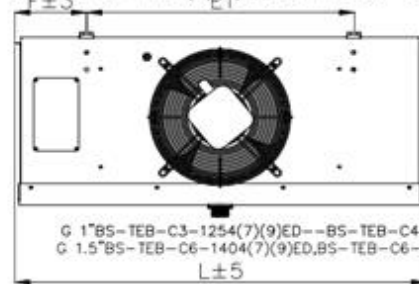

<http://belief.su>

Кубический воздухоохладитель BS-TEB C4-1407 ED

BS-TEB-C3-1254(7)(9)ED, BS-TEB-C3-1304(7)(9)ED,
 BS-TEB-C4-1254(7)(9)ED, BS-TEB-C4-1304(7)(9)ED,
 BS-TEB-C4-1404(7)(9)ED, BS-TEB-C4-1504(7)(9)ED,
 BS-TEB-C6-1404(7)(9)ED, BS-TEB-C6-1504(7)(9)ED.

G 1" BS-TEB-C3-1254(7)(9)ED--BS-TEB-C4-1504(7)(9)ED
 G 1.5" BS-TEB-C6-1404(7)(9)ED, BS-TEB-C6-1504(7)(9)ED

Модель	Размеры (мм)										
	L	W	H	B	E1	E2	E3	E4	F	A	T
BS-TEB C4-1407 ED	1024	514	532	346	779	-	-	-	123	117	300