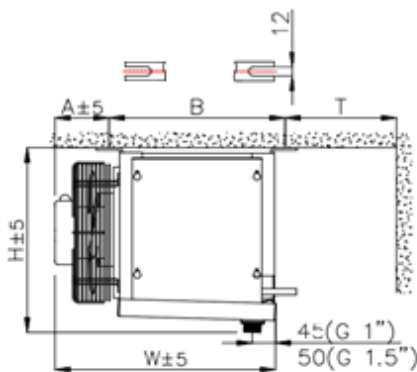

<http://belief.su>

Кубический воздухоохладитель BS-TEB C4-1407 ED

BS-TEB-C3-1254(7)(9)ED, BS-TEB-C3-1304(7)(9)ED,
 BS-TEB-C4-1254(7)(9)ED, BS-TEB-C4-1304(7)(9)ED,
 BS-TEB-C4-1404(7)(9)ED, BS-TEB-C4-1504(7)(9)ED,
 BS-TEB-C6-1404(7)(9)ED, BS-TEB-C6-1504(7)(9)ED.

G 1" BS-TEB-C3-1254(7)(9)ED--BS-TEB-C4-1504(7)(9)ED
 G 1.5" BS-TEB-C6-1404(7)(9)ED, BS-TEB-C6-1504(7)(9)ED

Модель	Размеры (мм)										
	L	W	H	B	E1	E2	E3	E4	F	A	T
BS-TEB C4-1407 ED	1024	514	532	346	779	-	-	-	123	117	300