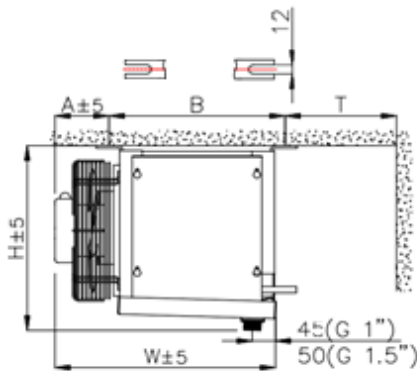

<http://belief.su>

Кубический воздухоохладитель BS-TEB C4-1409 ED

BS-TEB-C3-1254(7)(9)ED, BS-TEB-C3-1304(7)(9)ED,
 BS-TEB-C4-1254(7)(9)ED, BS-TEB-C4-1304(7)(9)ED,
 BS-TEB-C4-1404(7)(9)ED, BS-TEB-C4-1504(7)(9)ED,
 BS-TEB-C6-1404(7)(9)ED, BS-TEB-C6-1504(7)(9)ED.

G 1" BS-TEB-C3-1254(7)(9)ED--BS-TEB-C4-1504(7)(9)ED
 G 1.5" BS-TEB-C6-1404(7)(9)ED, BS-TEB-C6-1504(7)(9)ED

Модель	Размеры (мм)										
	L	W	H	B	E1	E2	E3	E4	F	A	T
BS-TEB C4-1409 ED	1024	514	532	346	779	-	-	-	123	117	300