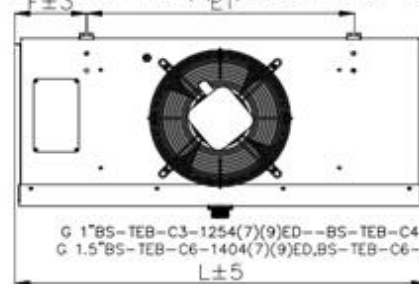

<http://belief.su>

Кубический воздухоохладитель BS-TEB C4-1409 ED

BS-TEB-C3-1254(7)(9)ED, BS-TEB-C3-1304(7)(9)ED,
 BS-TEB-C4-1254(7)(9)ED, BS-TEB-C4-1304(7)(9)ED,
 BS-TEB-C4-1404(7)(9)ED, BS-TEB-C4-1504(7)(9)ED,
 BS-TEB-C6-1404(7)(9)ED, BS-TEB-C6-1504(7)(9)ED.

G 1" BS-TEB-C3-1254(7)(9)ED--BS-TEB-C4-1504(7)(9)ED
 G 1.5" BS-TEB-C6-1404(7)(9)ED, BS-TEB-C6-1504(7)(9)ED

Модель	Размеры (мм)										
	L	W	H	B	E1	E2	E3	E4	F	A	T
BS-TEB C4-1409 ED	1024	514	532	346	779	-	-	-	123	117	300