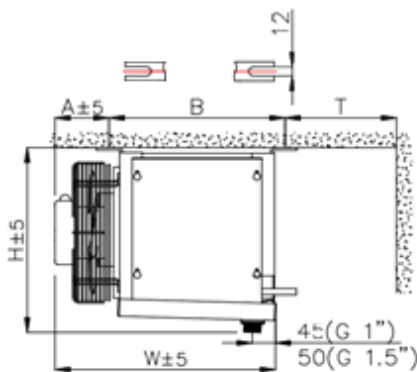

<http://belief.su>

Кубический воздухоохладитель BS-TEB C4-1507 ED

BS-TEB-C3-1254(7)(9)ED, BS-TEB-C3-1304(7)(9)ED,
 BS-TEB-C4-1254(7)(9)ED, BS-TEB-C4-1304(7)(9)ED,
 BS-TEB-C4-1404(7)(9)ED, BS-TEB-C4-1504(7)(9)ED,
 BS-TEB-C6-1404(7)(9)ED, BS-TEB-C6-1504(7)(9)ED

G 1" BS-TEB-C3-1254(7)(9)ED--BS-TEB-C4-1504(7)(9)ED
 G 1.5" BS-TEB-C6-1404(7)(9)ED, BS-TEB-C6-1504(7)(9)ED

Модель	Размеры (мм)										
	L	W	H	B	E1	E2	E3	E4	F	A	T
BS-TEB C4-1507 ED	1275	594	680	425	1030	-	-	-	123	117	400