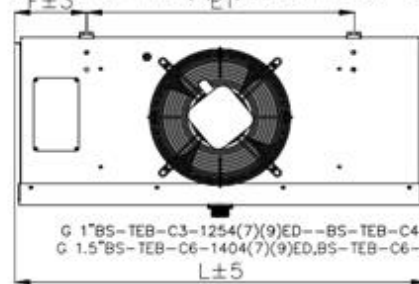

<http://belief.su>

Кубический воздухоохладитель BS-TEB C4-1507 ED

BS-TEB-C3-1254(7)(9)ED, BS-TEB-C3-1304(7)(9)ED,
 BS-TEB-C4-1254(7)(9)ED, BS-TEB-C4-1304(7)(9)ED,
 BS-TEB-C4-1404(7)(9)ED, BS-TEB-C4-1504(7)(9)ED,
 BS-TEB-C6-1404(7)(9)ED, BS-TEB-C6-1504(7)(9)ED

G 1" BS-TEB-C3-1254(7)(9)ED--BS-TEB-C4-1504(7)(9)ED
 G 1.5" BS-TEB-C6-1404(7)(9)ED, BS-TEB-C6-1504(7)(9)ED

Модель	Размеры (мм)										
	L	W	H	B	E1	E2	E3	E4	F	A	T
BS-TEB C4-1507 ED	1275	594	680	425	1030	-	-	-	123	117	400