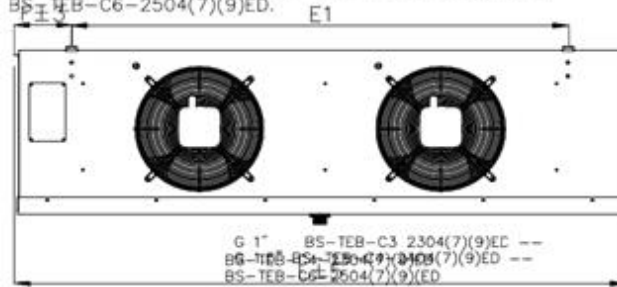

## Кубический воздухоохладитель BS-TEB C4-2254 ED

BS-TEB-C3-2304(7)(9)ED, BS-TEB-C4-2254(7)(9)ED,  
 BS-TEB-C4-2304(7)(9)ED, BS-TEB-C4-2404(7)(9)ED,  
 BS-TEB-C4-2504(7)(9)ED, BS-TEB-C6-2404(7)(9)ED,  
 BS-TEB-C6-2504(7)(9)ED.

Модель	Размеры (мм)										
	L	W	H	B	E1	E2	E3	E4	F	A	T
BS-TEB C4-2254 ED	1274	409	375	342	1029	-	-	-	123	82	200