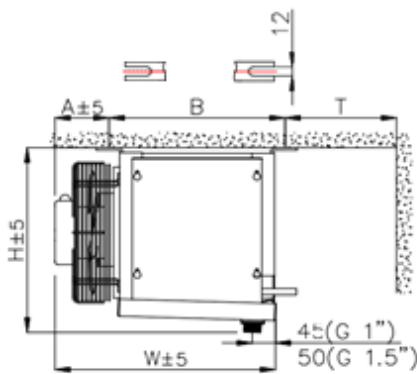

## Кубический воздухоохладитель BS-TEB C4-2254 ED

BS-TEB-C3-2304(7)(9)ED, BS-TEB-C4-2254(7)(9)ED,  
 BS-TEB-C4-2304(7)(9)ED, BS-TEB-C4-2404(7)(9)ED,  
 BS-TEB-C4-2504(7)(9)ED, BS-TEB-C6-2404(7)(9)ED,  
 BS-TEB-C6-2504(7)(9)ED.

Модель	Размеры (мм)										
	L	W	H	B	E1	E2	E3	E4	F	A	T
BS-TEB C4-2254 ED	1274	409	375	342	1029	-	-	-	123	82	200