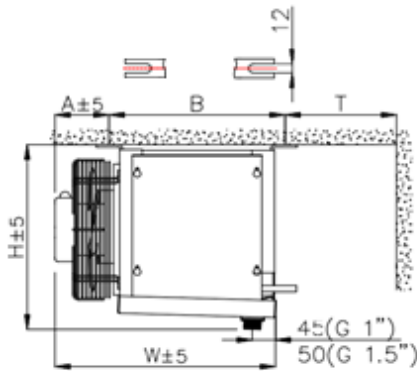

<http://belief.su>

Кубический воздухоохладитель BS-TEB C4-2257 ED

BS-TEB-C3-2304(7)(9)ED, BS-TEB-C4-2254(7)(9)ED,
 BS-TEB-C4-2304(7)(9)ED, BS-TEB-C4-2404(7)(9)ED,
 BS-TEB-C4-2504(7)(9)ED, BS-TEB-C6-2404(7)(9)ED,
 BS-TEB-C6-2504(7)(9)ED.

Модель	Размеры (мм)										
	L	W	H	B	E1	E2	E3	E4	F	A	T
BS-TEB C4-2257 ED	1274	409	375	342	1029	-	-	-	123	82	200