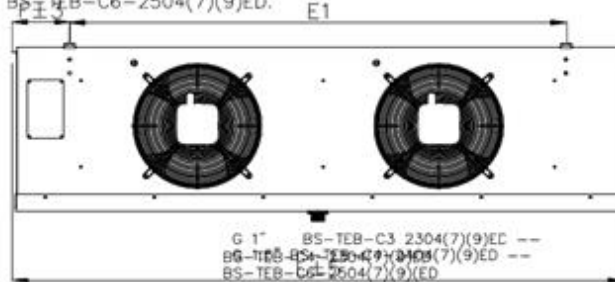

<http://belief.su>

Кубический воздухоохладитель BS-TEB C4-2257 ED

BS-TEB-C3-2304(7)(9)ED, BS-TEB-C4-2254(7)(9)ED,
 BS-TEB-C4-2304(7)(9)ED, BS-TEB-C4-2404(7)(9)ED,
 BS-TEB-C4-2504(7)(9)ED, BS-TEB-C6-2404(7)(9)ED,
 BS-TEB-C6-2504(7)(9)ED.

Модель	Размеры (мм)										
	L	W	H	B	E1	E2	E3	E4	F	A	T
BS-TEB C4-2257 ED	1274	409	375	342	1029	-	-	-	123	82	200