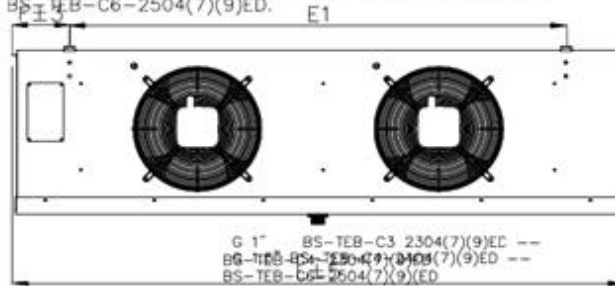

<http://belief.su>

Кубический воздухоохладитель BS-TEB C4-2307 ED

BS-TEB-C3-2304(7)(9)ED, BS-TEB-C4-2254(7)(9)ED,
 BS-TEB-C4-2304(7)(9)ED, BS-TEB-C4-2404(7)(9)ED,
 BS-TEB-C4-2504(7)(9)ED, BS-TEB-C6-2404(7)(9)ED,
 BS-TEB-C6-2504(7)(9)ED.

Модель	Размеры (мм)										
	L	W	H	B	E1	E2	E3	E4	F	A	T
BS-TEB C4-2307 ED	1474	424	452	342	1229	-	-	-	123	97	200