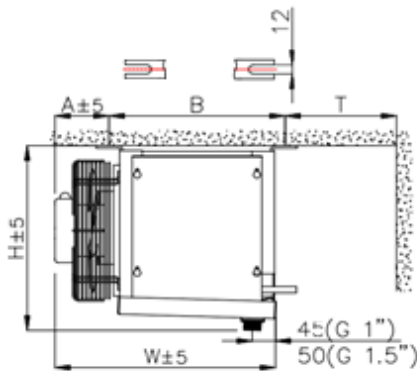

<http://belief.su>

Кубический воздухоохладитель BS-TEB C4-2307 ED

BS-TEB-C3-2304(7)(9)ED, BS-TEB-C4-2254(7)(9)ED,
 BS-TEB-C4-2304(7)(9)ED, BS-TEB-C4-2404(7)(9)ED,
 BS-TEB-C4-2504(7)(9)ED, BS-TEB-C6-2404(7)(9)ED,
 BS-TEB-C6-2504(7)(9)ED.

Модель	Размеры (мм)										
	L	W	H	B	E1	E2	E3	E4	F	A	T
BS-TEB C4-2307 ED	1474	424	452	342	1229	-	-	-	123	97	200