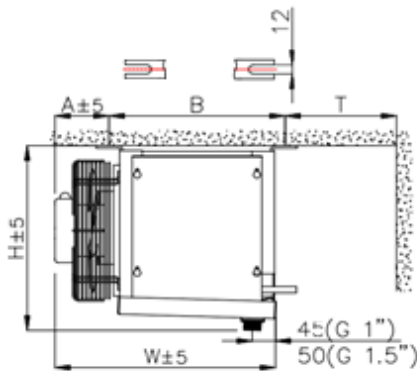

<http://belief.su>

Кубический воздухоохладитель BS-TEB C4-2404 ED

BS-TEB-C3-2304(7)(9)ED, BS-TEB-C4-2254(7)(9)ED,
 BS-TEB-C4-2304(7)(9)ED, BS-TEB-C4-2404(7)(9)ED,
 BS-TEB-C4-2504(7)(9)ED, BS-TEB-C6-2404(7)(9)ED,
 BS-TEB-C6-2504(7)(9)ED.

Модель	Размеры (мм)										
	L	W	H	B	E1	E2	E3	E4	F	A	T
BS-TEB C4-2404 ED	1774	514	532	346	779	-	-	-	123	117	300