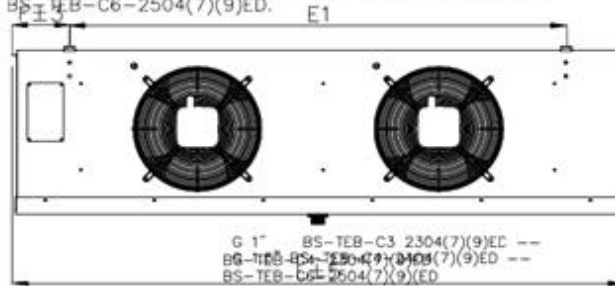

<http://belief.su>

Кубический воздухоохладитель BS-TEB C4-2404 ED

BS-TEB-C3-2304(7)(9)ED, BS-TEB-C4-2254(7)(9)ED,
 BS-TEB-C4-2304(7)(9)ED, BS-TEB-C4-2404(7)(9)ED,
 BS-TEB-C4-2504(7)(9)ED, BS-TEB-C6-2404(7)(9)ED,
 BS-TEB-C6-2504(7)(9)ED.

Модель	Размеры (мм)										
	L	W	H	B	E1	E2	E3	E4	F	A	T
BS-TEB C4-2404 ED	1774	514	532	346	779	-	-	-	123	117	300