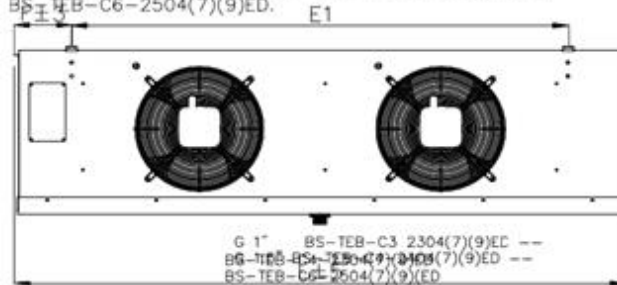

<http://belief.su>

Кубический воздухоохладитель BS-TEB C4-2407 ED

BS-TEB-C3-2304(7)(9)ED, BS-TEB-C4-2254(7)(9)ED,
 BS-TEB-C4-2304(7)(9)ED, BS-TEB-C4-2404(7)(9)ED,
 BS-TEB-C4-2504(7)(9)ED, BS-TEB-C6-2404(7)(9)ED,
 BS-TEB-C6-2504(7)(9)ED.

Модель	Размеры (мм)										
	L	W	H	B	E1	E2	E3	E4	F	A	T
BS-TEB C4-2407 ED	1774	514	532	346	779	-	-	-	123	117	300