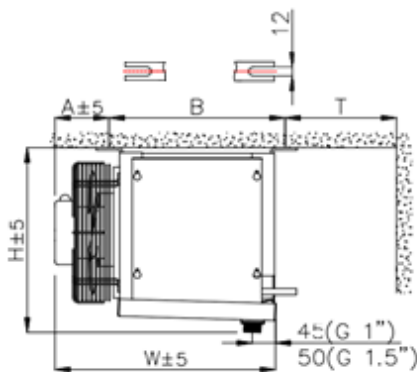

<http://belief.su>

Кубический воздухоохладитель BS-TEB C4-2407 ED

BS-TEB-C3-2304(7)(9)ED, BS-TEB-C4-2254(7)(9)ED,
 BS-TEB-C4-2304(7)(9)ED, BS-TEB-C4-2404(7)(9)ED,
 BS-TEB-C4-2504(7)(9)ED, BS-TEB-C6-2404(7)(9)ED,
 BS-TEB-C6-2504(7)(9)ED.

Модель	Размеры (мм)										
	L	W	H	B	E1	E2	E3	E4	F	A	T
BS-TEB C4-2407 ED	1774	514	532	346	779	-	-	-	123	117	300