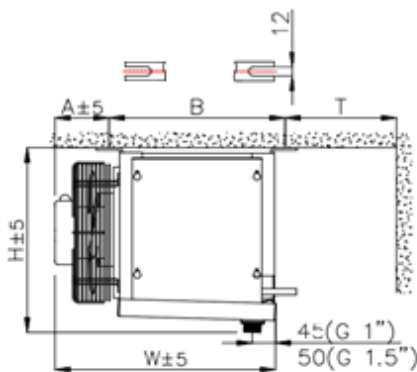

<http://belief.su>

Кубический воздухоохладитель BS-TEB C4-2504 ED

BS-TEB-C3-2304(7)(9)ED, BS-TEB-C4-2254(7)(9)ED,
 BS-TEB-C4-2304(7)(9)ED, BS-TEB-C4-2404(7)(9)ED,
 BS-TEB-C4-2504(7)(9)ED, BS-TEB-C6-2404(7)(9)ED,
 BS-TEB-C6-2504(7)(9)ED.

Модель	Размеры (мм)										
	L	W	H	B	E1	E2	E3	E4	F	A	T
BS-TEB C4-2504 ED	2275	594	680	491	2030	-	-	-	123	117	400