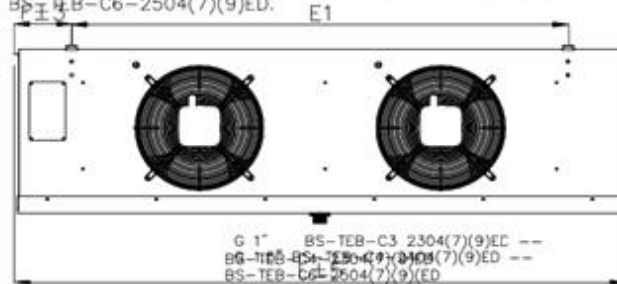

<http://belief.su>

Кубический воздухоохладитель BS-TEB C4-2504 ED

BS-TEB-C3-2304(7)(9)ED, BS-TEB-C4-2254(7)(9)ED,
 BS-TEB-C4-2304(7)(9)ED, BS-TEB-C4-2404(7)(9)ED,
 BS-TEB-C4-2504(7)(9)ED, BS-TEB-C6-2404(7)(9)ED,
 BS-TEB-C6-2504(7)(9)ED.

Модель	Размеры (мм)										
	L	W	H	B	E1	E2	E3	E4	F	A	T
BS-TEB C4-2504 ED	2275	594	680	491	2030	-	-	-	123	117	400