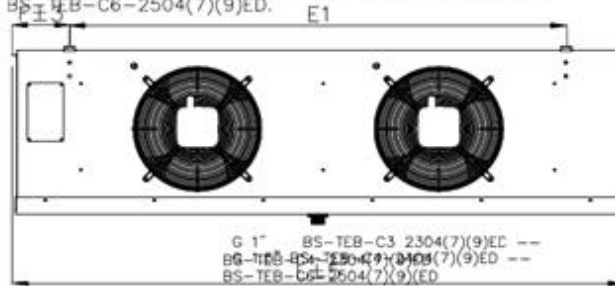

<http://belief.su>

Кубический воздухоохладитель BS-TEB C4-2507 ED

BS-TEB-C3-2304(7)(9)ED, BS-TEB-C4-2254(7)(9)ED,
 BS-TEB-C4-2304(7)(9)ED, BS-TEB-C4-2404(7)(9)ED,
 BS-TEB-C4-2504(7)(9)ED, BS-TEB-C6-2404(7)(9)ED,
 BS-TEB-C6-2504(7)(9)ED.

Модель	Размеры (мм)										
	L	W	H	B	E1	E2	E3	E4	F	A	T
BS-TEB C4-2507 ED	2275	594	680	491	2030	-	-	-	123	117	400