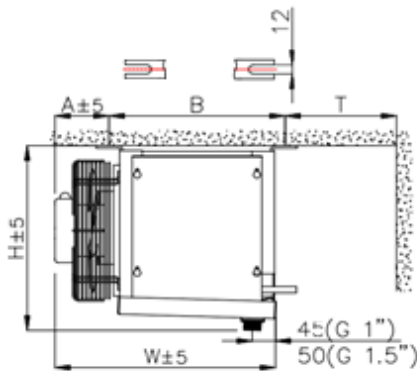

<http://belief.su>

Кубический воздухоохладитель BS-TEB C4-2507 ED

BS-TEB-C3-2304(7)(9)ED, BS-TEB-C4-2254(7)(9)ED,
 BS-TEB-C4-2304(7)(9)ED, BS-TEB-C4-2404(7)(9)ED,
 BS-TEB-C4-2504(7)(9)ED, BS-TEB-C6-2404(7)(9)ED,
 BS-TEB-C6-2504(7)(9)ED.

Модель	Размеры (мм)										
	L	W	H	B	E1	E2	E3	E4	F	A	T
BS-TEB C4-2507 ED	2275	594	680	491	2030	-	-	-	123	117	400