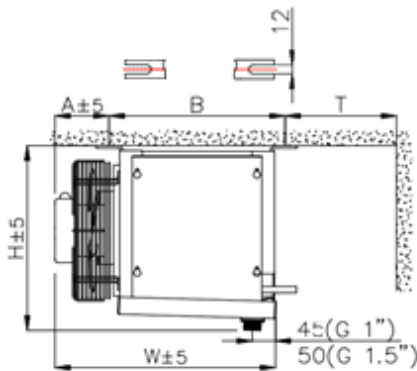

## Кубический воздухоохладитель BS-TEB C4-2509 ED

BS-TEB-C3-2304(7)(9)ED, BS-TEB-C4-2254(7)(9)ED,  
 BS-TEB-C4-2304(7)(9)ED, BS-TEB-C4-2404(7)(9)ED,  
 BS-TEB-C4-2504(7)(9)ED, BS-TEB-C6-2404(7)(9)ED,  
 BS-TEB-C6-2504(7)(9)ED.

Модель	Размеры (мм)										
	L	W	H	B	E1	E2	E3	E4	F	A	T
<b>BS-TEB C4-2509 ED</b>	2275	594	680	491	2030	-	-	-	123	117	400