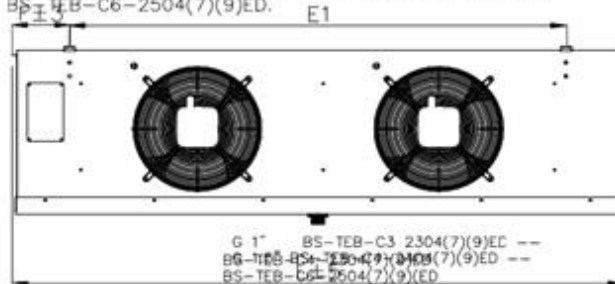

## Кубический воздухоохладитель BS-TEB C4-2509 ED

BS-TEB-C3-2304(7)(9)ED, BS-TEB-C4-2254(7)(9)ED,  
 BS-TEB-C4-2304(7)(9)ED, BS-TEB-C4-2404(7)(9)ED,  
 BS-TEB-C4-2504(7)(9)ED, BS-TEB-C6-2404(7)(9)ED,  
 BS-TEB-C6-2504(7)(9)ED.

Модель	Размеры (мм)										
	L	W	H	B	E1	E2	E3	E4	F	A	T
<b>BS-TEB C4-2509 ED</b>	2275	594	680	491	2030	-	-	-	123	117	400