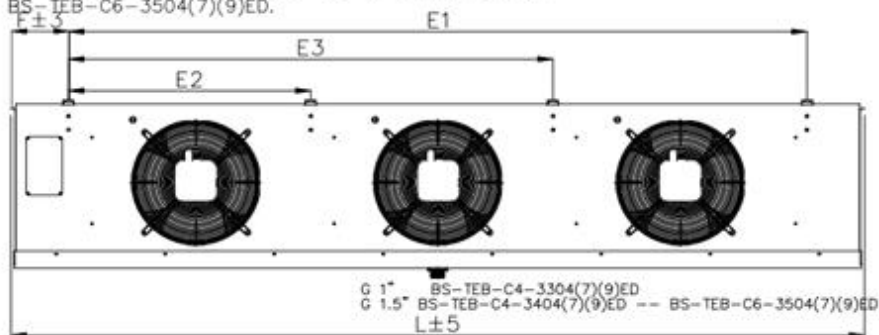

## Кубический воздухоохладитель BS-TEB C4-3307 ED

BS-TEB-C4-3304(7)(9)ED, BS-TEB-C4-3404(7)(9)ED,  
BS-TEB-C4-3504(7)(9)ED, BS-TEB-C6-3404(7)(9)ED,  
BS-TEB-C6-3504(7)(9)ED.

Модель	Размеры (мм)										
	L	W	H	B	E1	E2	E3	E4	F	A	T
BS-TEB C4-3304 ED	2074	424	452	342	1829	600	1200	-	123	97	200