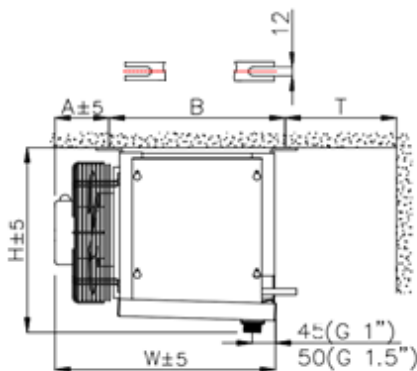

## Кубический воздухоохладитель BS-TEB C4-3307 ED

BS-TEB-C4-3304(7)(9)ED, BS-TEB-C4-3404(7)(9)ED,  
BS-TEB-C4-3504(7)(9)ED, BS-TEB-C6-3404(7)(9)ED,  
BS-TEB-C6-3504(7)(9)ED.

Модель	Размеры (мм)										
	L	W	H	B	E1	E2	E3	E4	F	A	T
BS-TEB C4-3304 ED	2074	424	452	342	1829	600	1200	-	123	97	200