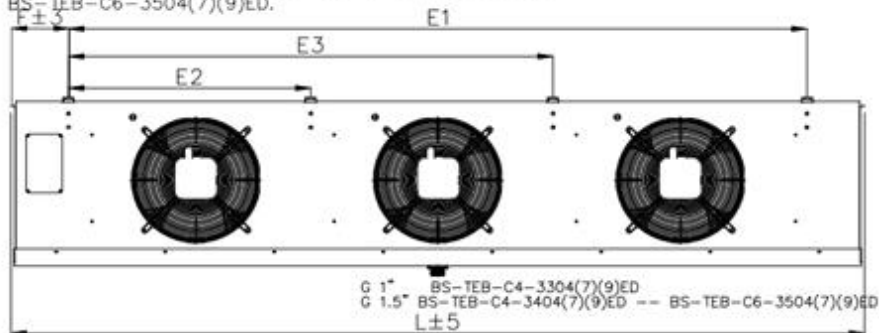

<http://belief.su>

Кубический воздухоохладитель BS-TEB C4-3404 ED

BS-TEB-C4-3304(7)(9)ED, BS-TEB-C4-3404(7)(9)ED,
BS-TEB-C4-3504(7)(9)ED, BS-TEB-C6-3404(7)(9)ED,
BS-TEB-C6-3504(7)(9)ED.

Модель	Размеры (мм)										
	L	W	H	B	E1	E2	E3	E4	F	A	T
BS-TEB C4-3404 ED	2524	514	532	346	2279	750	1500	-	123	117	300