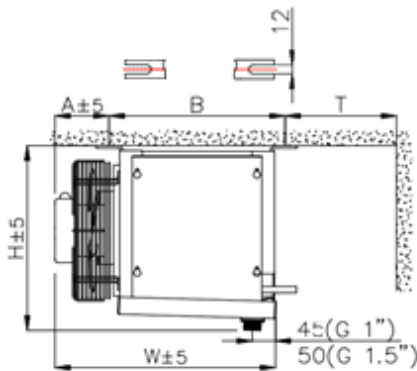

<http://belief.su>

Кубический воздухоохладитель BS-TEB C4-3404 ED

BS-TEB-C4-3304(7)(9)ED, BS-TEB-C4-3404(7)(9)ED,
BS-TEB-C4-3504(7)(9)ED, BS-TEB-C6-3404(7)(9)ED,
BS-TEB-C6-3504(7)(9)ED.

Модель	Размеры (мм)										
	L	W	H	B	E1	E2	E3	E4	F	A	T
BS-TEB C4-3404 ED	2524	514	532	346	2279	750	1500	-	123	117	300