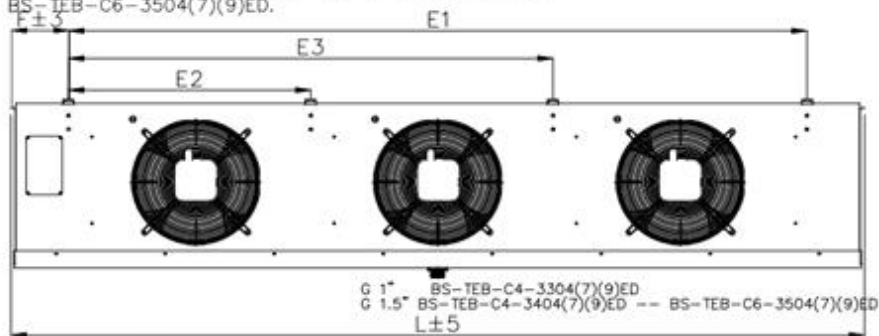

## Кубический воздухоохладитель BS-TEB C4-3407 ED

BS-TEB-C4-3304(7)(9)ED, BS-TEB-C4-3404(7)(9)ED,  
BS-TEB-C4-3504(7)(9)ED, BS-TEB-C6-3404(7)(9)ED,  
BS-TEB-C6-3504(7)(9)ED.

Модель	Размеры (мм)										
	L	W	H	B	E1	E2	E3	E4	F	A	T
BS-TEB C4-3407 ED	2524	514	532	346	2279	750	1500	-	123	117	300