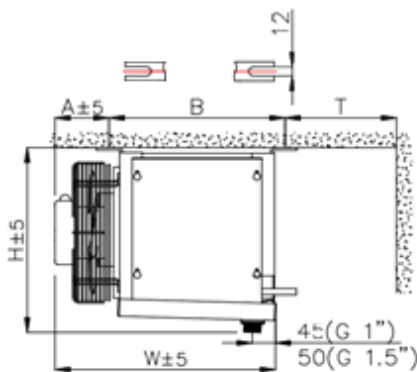

## Кубический воздухоохладитель BS-TEB C4-3407 ED

BS-TEB-C4-3304(7)(9)ED, BS-TEB-C4-3404(7)(9)ED,  
BS-TEB-C4-3504(7)(9)ED, BS-TEB-C6-3404(7)(9)ED,  
BS-TEB-C6-3504(7)(9)ED.

Модель	Размеры (мм)										
	L	W	H	B	E1	E2	E3	E4	F	A	T
BS-TEB C4-3407 ED	2524	514	532	346	2279	750	1500	-	123	117	300