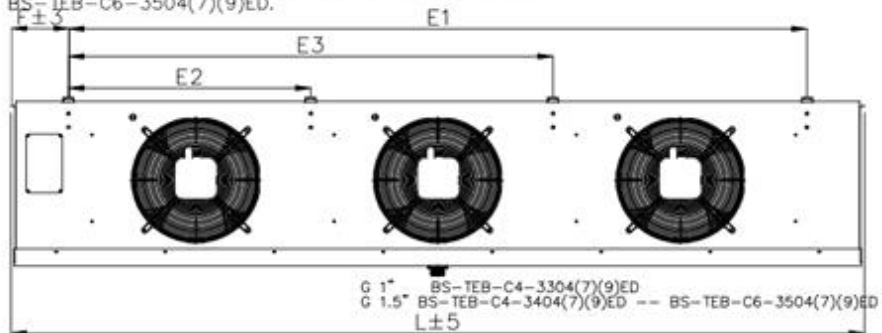

## Кубический воздухоохладитель BS-TEB C4-3409 ED

BS-TEB-C4-3304(7)(9)ED, BS-TEB-C4-3404(7)(9)ED,  
BS-TEB-C4-3504(7)(9)ED, BS-TEB-C6-3404(7)(9)ED,  
BS-TEB-C6-3504(7)(9)ED.

Модель	Размеры (мм)										
	L	W	H	B	E1	E2	E3	E4	F	A	T
BS-TEB C4-3409 ED	2524	514	532	346	2279	750	1500	-	123	117	300