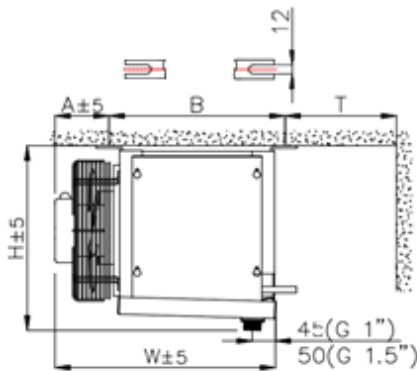

## Кубический воздухоохладитель BS-TEB C4-3409 ED

BS-TEB-C4-3304(7)(9)ED, BS-TEB-C4-3404(7)(9)ED,  
BS-TEB-C4-3504(7)(9)ED, BS-TEB-C6-3404(7)(9)ED,  
BS-TEB-C6-3504(7)(9)ED.

Модель	Размеры (мм)										
	L	W	H	B	E1	E2	E3	E4	F	A	T
BS-TEB C4-3409 ED	2524	514	532	346	2279	750	1500	-	123	117	300