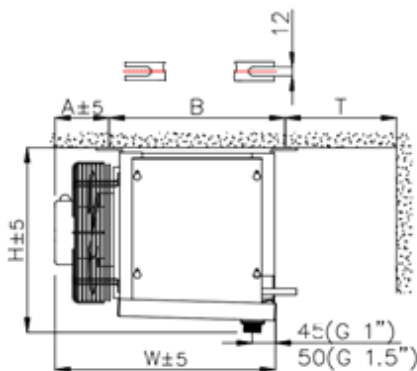

<http://belief.su>

Кубический воздухоохладитель BS-TEB C4-3507 ED

BS-TEB-C4-3304(7)(9)ED, BS-TEB-C4-3404(7)(9)ED,
BS-TEB-C4-3504(7)(9)ED, BS-TEB-C6-3404(7)(9)ED,
BS-TEB-C6-3504(7)(9)ED.

Модель	Размеры (мм)										
	L	W	H	B	E1	E2	E3	E4	F	A	T
BS-TEB C4-3507 ED	3275	594	680	425	3030	1000	2000	-	143	117	400