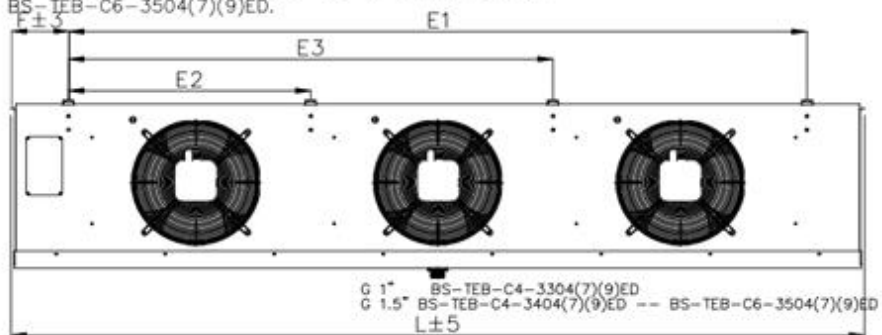

<http://belief.su>

Кубический воздухоохладитель BS-TEB C4-3507 ED

BS-TEB-C4-3304(7)(9)ED, BS-TEB-C4-3404(7)(9)ED,
BS-TEB-C4-3504(7)(9)ED, BS-TEB-C6-3404(7)(9)ED,
BS-TEB-C6-3504(7)(9)ED.

Модель	Размеры (мм)										
	L	W	H	B	E1	E2	E3	E4	F	A	T
BS-TEB C4-3507 ED	3275	594	680	425	3030	1000	2000	-	143	117	400