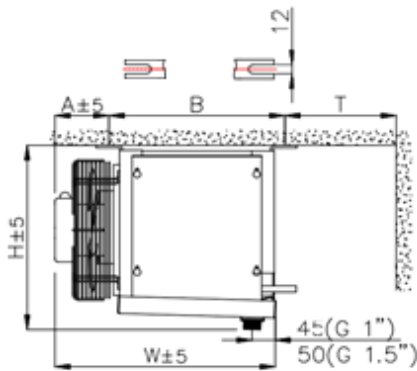

## Кубический воздухоохладитель BS-TEB C4-4307 ED

BS-TEB-C4-4504(7)(9)ED, BS-TEB-C6-4404(7)(9)ED,  
BS-TEB-C6-4504(7)(9)ED.

Модель	Размеры (мм)										
	L	W	H	B	E1	E2	E3	E4	F	A	T
<b>BS-TEB C4-4304 ED</b>	2674	424	452	342	1829	600	1200	1800	123	97	200