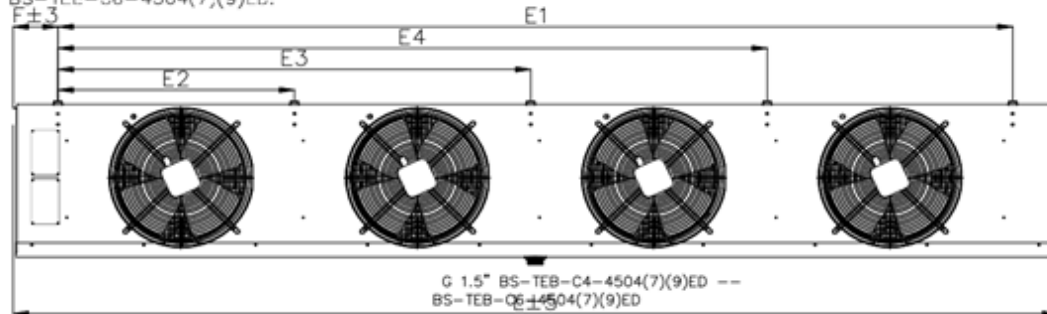

## Кубический воздухоохладитель BS-TEB C4-4307 ED

BS-TEB-C4-4504(7)(9)ED, BS-TEB-C6-4404(7)(9)ED,  
BS-TEB-C6-4504(7)(9)ED.

Модель	Размеры (мм)										
	L	W	H	B	E1	E2	E3	E4	F	A	T
<b>BS-TEB C4-4304 ED</b>	2674	424	452	342	1829	600	1200	1800	123	97	200