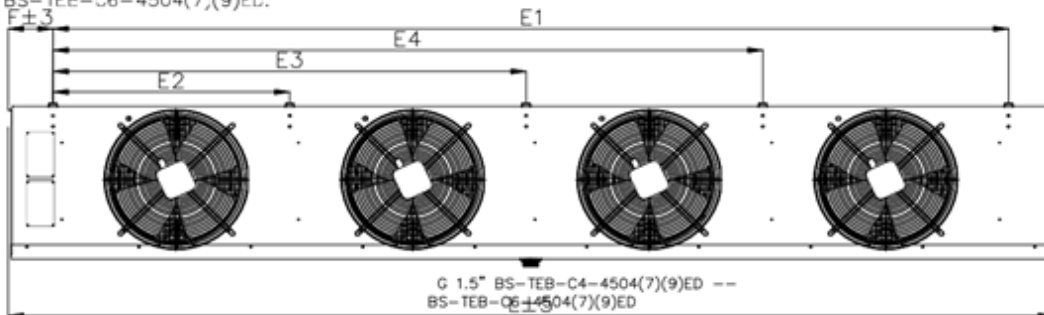

<http://belief.su>

Кубический воздухоохладитель BS-TEB C4-4507 ED

BS-TEB-C4-4504(7)(9)ED, BS-TEB-C6-4404(7)(9)ED,
BS-TEB-C6-4504(7)(9)ED.

Модель	Размеры (мм)										
	L	W	H	B	E1	E2	E3	E4	F	A	T
BS-TEB C4-4507 ED	4274	594	680	425	4030	1000	2000	3000	143	117	400