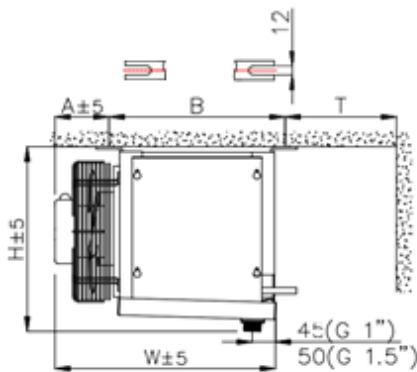

<http://belief.su>

Кубический воздухоохладитель BS-TEB C4-4507 ED

BS-TEB-C4-4504(7)(9)ED, BS-TEB-C6-4404(7)(9)ED,
BS-TEB-C6-4504(7)(9)ED.

Модель	Размеры (мм)										
	L	W	H	B	E1	E2	E3	E4	F	A	T
BS-TEB C4-4507 ED	4274	594	680	425	4030	1000	2000	3000	143	117	400