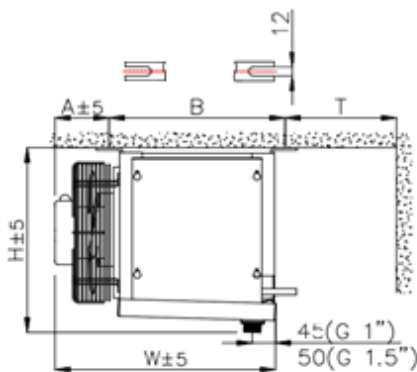

<http://belief.su>

Кубический воздухоохладитель BS-TEB C6-1404 ED

BS-TEB-C3-1254(7)(9)ED, BS-TEB-C3-1304(7)(9)ED,
 BS-TEB-C4-1254(7)(9)ED, BS-TEB-C4-1304(7)(9)ED,
 BS-TEB-C4-1404(7)(9)ED, BS-TEB-C4-1504(7)(9)ED,
 BS-TEB-C6-1404(7)(9)ED, BS-TEB-C6-1504(7)(9)ED.

G 1" BS-TEB-C3-1254(7)(9)ED--BS-TEB-C4-1504(7)(9)ED
 G 1.5" BS-TEB-C6-1404(7)(9)ED, BS-TEB-C6-1504(7)(9)ED

Модель	Размеры (мм)										
	L	W	H	B	E1	E2	E3	E4	F	A	T
BS-TEB C6-1404 ED	1024	514	532	412	779	-	-	-	123	117	300