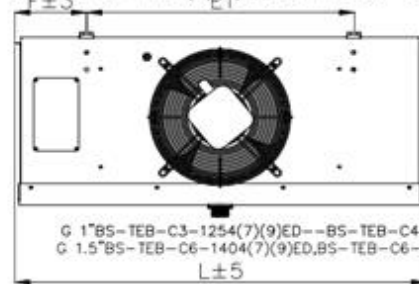

<http://belief.su>

Кубический воздухоохладитель BS-TEB C6-1404 ED

BS-TEB-C3-1254(7)(9)ED, BS-TEB-C3-1304(7)(9)ED,
 BS-TEB-C4-1254(7)(9)ED, BS-TEB-C4-1304(7)(9)ED,
 BS-TEB-C4-1404(7)(9)ED, BS-TEB-C4-1504(7)(9)ED,
 BS-TEB-C6-1404(7)(9)ED, BS-TEB-C6-1504(7)(9)ED.

G 1" BS-TEB-C3-1254(7)(9)ED--BS-TEB-C4-1504(7)(9)ED
 G 1.5" BS-TEB-C6-1404(7)(9)ED, BS-TEB-C6-1504(7)(9)ED

Модель	Размеры (мм)										
	L	W	H	B	E1	E2	E3	E4	F	A	T
BS-TEB C6-1404 ED	1024	514	532	412	779	-	-	-	123	117	300