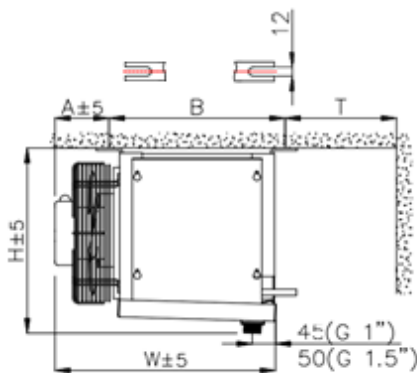

## Кубический воздухоохладитель BS-TEB C6-1407 ED

BS-TEB-C3-1254(7)(9)ED, BS-TEB-C3-1304(7)(9)ED,  
 BS-TEB-C4-1254(7)(9)ED, BS-TEB-C4-1304(7)(9)ED,  
 BS-TEB-C4-1404(7)(9)ED, BS-TEB-C4-1504(7)(9)ED,  
 BS-TEB-C6-1404(7)(9)ED, BS-TEB-C6-1504(7)(9)ED.

Модель	Размеры (мм)										
	L	W	H	B	E1	E2	E3	E4	F	A	T
BS-TEB C6-1407 ED	1024	514	532	412	779	-	-	-	123	117	300