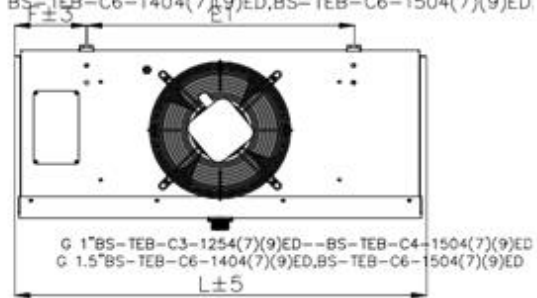

## Кубический воздухоохладитель BS-TEB C6-1407 ED

BS-TEB-C3-1254(7)(9)ED, BS-TEB-C3-1304(7)(9)ED,  
 BS-TEB-C4-1254(7)(9)ED, BS-TEB-C4-1304(7)(9)ED,  
 BS-TEB-C4-1404(7)(9)ED, BS-TEB-C4-1504(7)(9)ED,  
 BS-TEB-C6-1404(7)(9)ED, BS-TEB-C6-1504(7)(9)ED.

Модель	Размеры (мм)										
	L	W	H	B	E1	E2	E3	E4	F	A	T
BS-TEB C6-1407 ED	1024	514	532	412	779	-	-	-	123	117	300