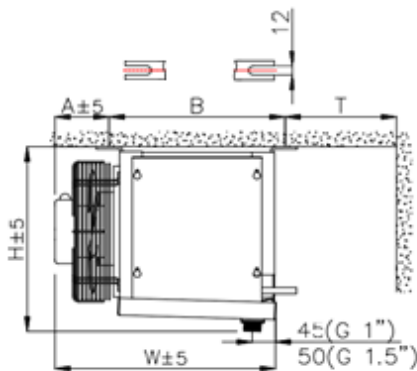

<http://belief.su>

Кубический воздухоохладитель BS-TEB C6-1504 ED

BS-TEB-C3-1254(7)(9)ED,BS-TEB-C3-1304(7)(9)ED,
BS-TEB-C4-1254(7)(9)ED,BS-TEB-C4-1304(7)(9)ED,
BS-TEB-C4-1404(7)(9)ED,BS-TEB-C4-1504(7)(9)ED,
BS-TEB-C6-1404(7)(9)ED,BS-TEB-C6-1504(7)(9)ED.

G 1"BS-TEB-C3-1254(7)(9)ED--BS-TEB-C4-1504(7)(9)ED
G 1.5"BS-TEB-C6-1404(7)(9)ED,BS-TEB-C6-1504(7)(9)ED

Модель	Размеры (мм)										
	L	W	H	B	E1	E2	E3	E4	F	A	T
BS-TEB C6-1504 ED	1275	594	680	491	1030	-	-	-	123	117	400