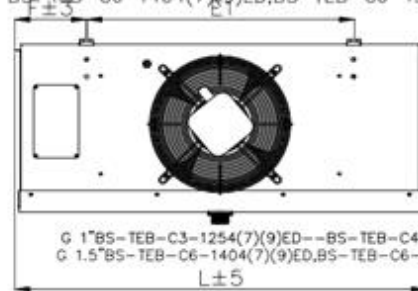

<http://belief.su>

Кубический воздухоохладитель BS-TEB C6-1504 ED

BS-TEB-C3-1254(7)(9)ED,BS-TEB-C3-1304(7)(9)ED,
BS-TEB-C4-1254(7)(9)ED,BS-TEB-C4-1304(7)(9)ED,
BS-TEB-C4-1404(7)(9)ED,BS-TEB-C4-1504(7)(9)ED,
BS-TEB-C6-1404(7)(9)ED,BS-TEB-C6-1504(7)(9)ED.

G 1"BS-TEB-C3-1254(7)(9)ED--BS-TEB-C4-1504(7)(9)ED
G 1.5"BS-TEB-C6-1404(7)(9)ED,BS-TEB-C6-1504(7)(9)ED

Модель	Размеры (мм)										
	L	W	H	B	E1	E2	E3	E4	F	A	T
BS-TEB C6-1504 ED	1275	594	680	491	1030	-	-	-	123	117	400