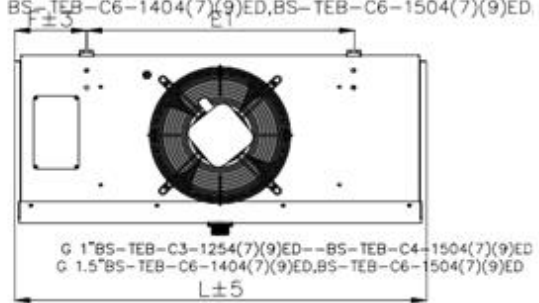

<http://belief.su>

Кубический воздухоохладитель BS-TEB C6-1507 ED

BS-TEB-C3-1254(7)(9)ED, BS-TEB-C3-1304(7)(9)ED,
 BS-TEB-C4-1254(7)(9)ED, BS-TEB-C4-1304(7)(9)ED,
 BS-TEB-C4-1404(7)(9)ED, BS-TEB-C4-1504(7)(9)ED,
 BS-TEB-C6-1404(7)(9)ED, BS-TEB-C6-1504(7)(9)ED.

Модель	Размеры (мм)										
	L	W	H	B	E1	E2	E3	E4	F	A	T
BS-TEB C6-1507 ED	1275	594	680	491	1030	-	-	-	123	117	400