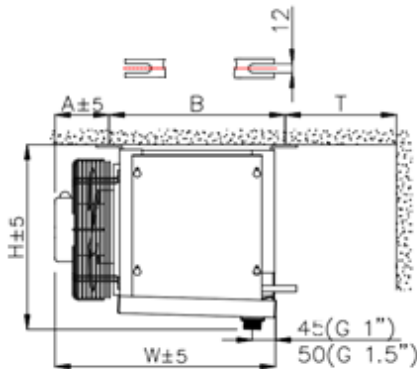

<http://belief.su>

Кубический воздухоохладитель BS-TEB C6-1507 ED

BS-TEB-C3-1254(7)(9)ED, BS-TEB-C3-1304(7)(9)ED,
 BS-TEB-C4-1254(7)(9)ED, BS-TEB-C4-1304(7)(9)ED,
 BS-TEB-C4-1404(7)(9)ED, BS-TEB-C4-1504(7)(9)ED,
 BS-TEB-C6-1404(7)(9)ED, BS-TEB-C6-1504(7)(9)ED.

Модель	Размеры (мм)										
	L	W	H	B	E1	E2	E3	E4	F	A	T
BS-TEB C6-1507 ED	1275	594	680	491	1030	-	-	-	123	117	400