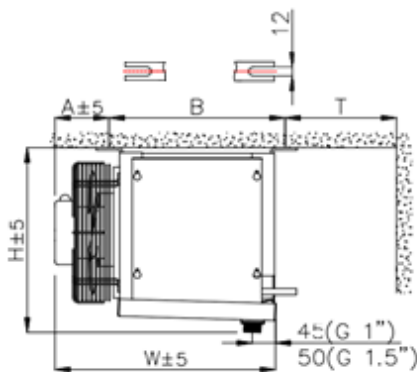

## Кубический воздухоохладитель BS-TEB C6-3407 ED

BS-TEB-C4-3304(7)(9)ED, BS-TEB-C4-3404(7)(9)ED,  
 BS-TEB-C4-3504(7)(9)ED, BS-TEB-C6-3404(7)(9)ED,  
 BS-TEB-C6-3504(7)(9)ED.

Модель	Размеры (мм)										
	L	W	H	B	E1	E2	E3	E4	F	A	T
BS-TEB C6-3407 ED	2524	514	532	412	2279	750	1500	-	123	117	300