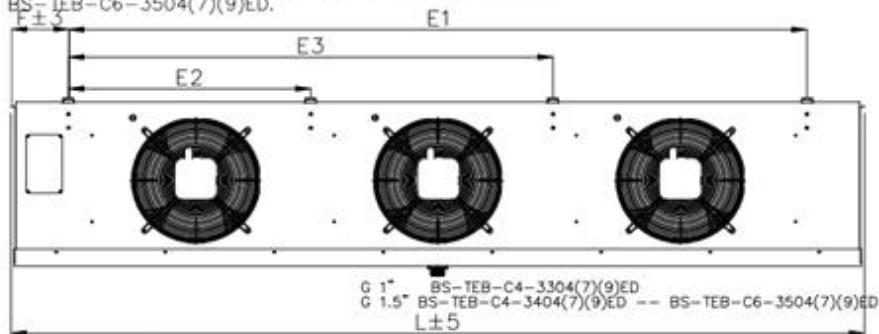

## Кубический воздухоохладитель BS-TEB C6-3407 ED

BS-TEB-C4-3304(7)(9)ED, BS-TEB-C4-3404(7)(9)ED,  
 BS-TEB-C4-3504(7)(9)ED, BS-TEB-C6-3404(7)(9)ED,  
 BS-TEB-C6-3504(7)(9)ED.

Модель	Размеры (мм)										
	L	W	H	B	E1	E2	E3	E4	F	A	T
BS-TEB C6-3407 ED	2524	514	532	412	2279	750	1500	-	123	117	300