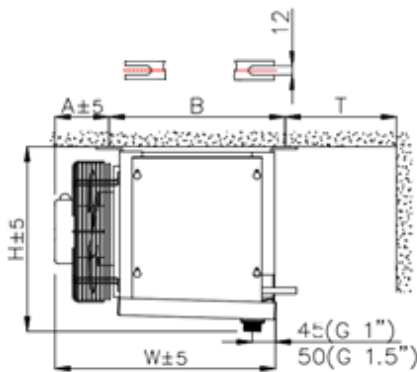

## Кубический воздухоохладитель BS-TEB C6-3507 ED

BS-TEB-C4-3304(7)(9)ED, BS-TEB-C4-3404(7)(9)ED,  
BS-TEB-C4-3504(7)(9)ED, BS-TEB-C6-3404(7)(9)ED,  
BS-TEB-C6-3504(7)(9)ED.

Модель	Размеры (мм)										
	L	W	H	B	E1	E2	E3	E4	F	A	T
<b>BS-TEB C6-3507 ED</b>	3275	594	680	491	3030	1000	2000	-	143	117	400