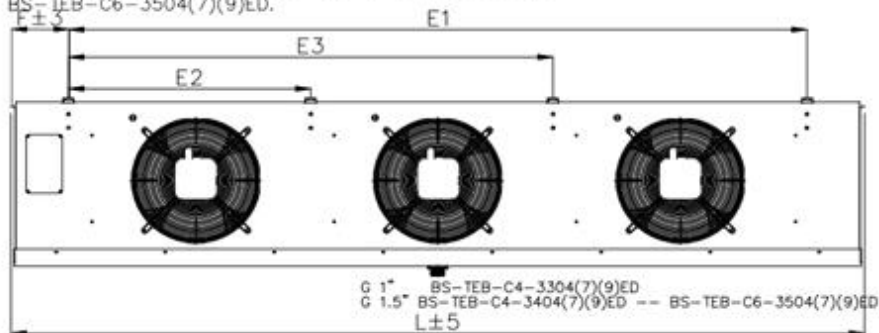

## Кубический воздухоохладитель BS-TEB C6-3507 ED

BS-TEB-C4-3304(7)(9)ED, BS-TEB-C4-3404(7)(9)ED,  
BS-TEB-C4-3504(7)(9)ED, BS-TEB-C6-3404(7)(9)ED,  
BS-TEB-C6-3504(7)(9)ED.

Модель	Размеры (мм)										
	L	W	H	B	E1	E2	E3	E4	F	A	T
<b>BS-TEB C6-3507 ED</b>	3275	594	680	491	3030	1000	2000	-	143	117	400